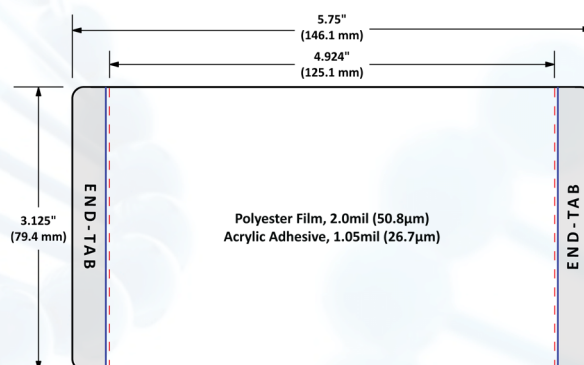

Films adhésifs SealPlate ClearLine

Application : Stockage a long terme
Point fort : Minimise l'évaporation
Compatible avec : Plaque jupe et demi-jupe

Le petit + : économisez 72% de matière en optant pour le format rouleau (référence 765252 ou 765253)

Caractéristiques

Format	Feuille
Languette	Deux languettes détachables
Collerette	Sans collerette
Matériau	Polyester
Type d'adhésif	Acrylique
Perçable	Non
Résistance chimique	Non
Perméable aux gaz	Non
Opacité	Transparent
Coloris	Naturel
Stérile	Oui
Températures d'utilisation	-40°C à +120°C
Epaisseur du film	50,8 µm
Epaisseur de l'adhésif	26,7 µm
Dimensions (sans languette)	125,1 x 79,4 mm