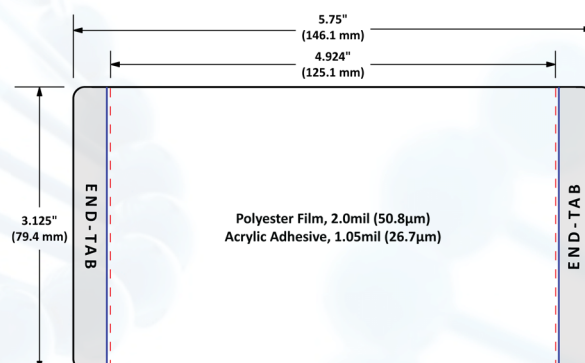

### Films adhésifs SealPlate ClearLine

**Application :** Stockage a long terme

**Point fort :** Minimise l'évaporation

**Compatible avec :** Plaque jupe et demi-jupe

Le petit + : économisez 72% de matière en optant pour le format rouleau (référence 765252 ou 765253)

#### Caractéristiques

Format	Feuille
Languette	Deux languettes détachables
Collerette	Sans collerette
Matériau	Polyester
Type d'adhésif	Acrylique
Perçable	Non
Résistance chimique	Non
Perméable aux gaz	Non
Opacité	Transparent
Coloris	Naturel
Stérile	Non
Températures d'utilisation	-40°C à +120°C
Épaisseur du film	50,8 µm
Épaisseur de l'adhésif	26,7 µm
Dimensions (sans languette)	125,1 x 79,4 mm