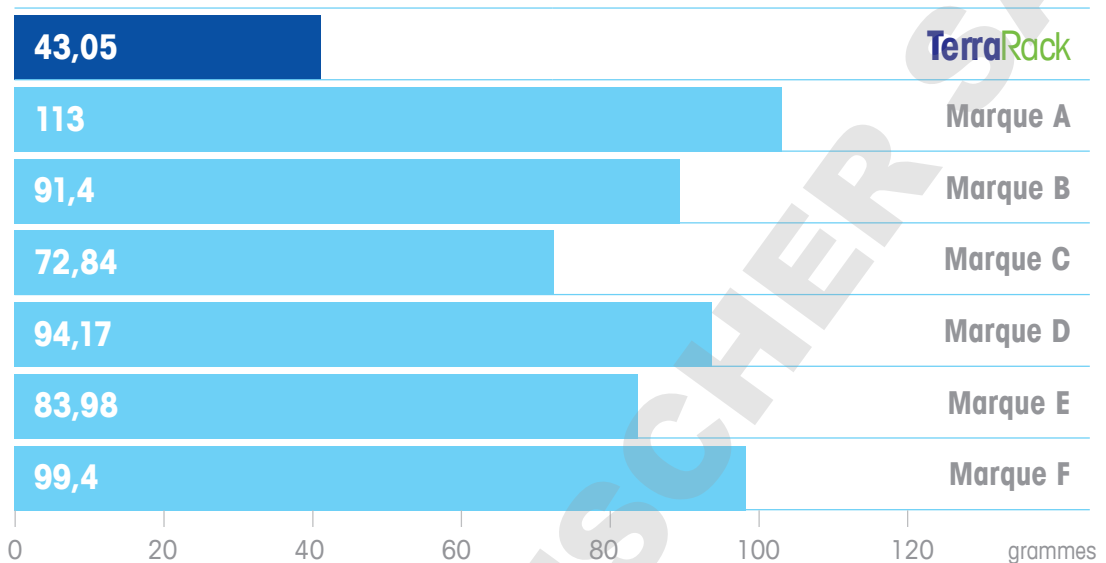

Poids des portoirs de cônes de 200 µl