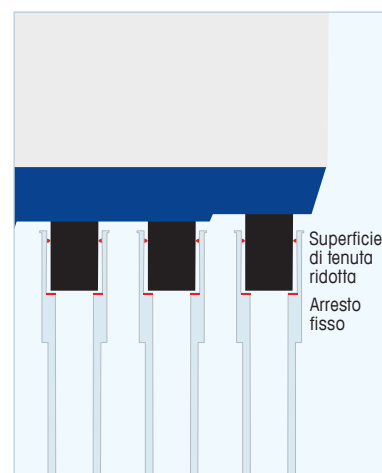

## Peso ridotto e prestazioni di alto livello

**Le nuove pipette multicanale XLS+™ Rainin di METTLER TOLEDO rappresentano, in termini di prestazioni, una soluzione di alto livello nell'ambito del pipettaggio multicanale. Fino al 35% più leggere rispetto ai modelli precedenti, queste pipette sono più semplici da maneggiare e molto più pratiche, anche nell'uso prolungato.**

Per quanto riguarda tecnologia ed ergonomia, le XLS+ sono le pipette multicanale Rainin più avanzate disponibili sul mercato. Dotate del sistema LiteTouch™ brevettato di Rainin (tecnologia LTS™), queste pipette multicanale garantiscono una praticità d'uso eccellente e assicurano il prelievo omogeneo e accurato dei campioni su tutti i canali. Realizzate con materiali di alta qualità e dotate di un'eccellente robustezza, garantiscono affidabilità e omogeneità di funzionamento elevate per lungo tempo. Come per gli tutti gli altri modelli XLS+ Rainin, il chip RFID integrato offre la tracciabilità avanzata dei dati di taratura.

### Maggiore controllo

Le XLS+ Rainin sono pipette multicanale fra le più reattive e semplici da usare disponibili sul mercato. Tutti i modelli e tutti i range di volume garantiscono un funzionamento fluido e omogeneo dall'inizio alla fine.

### Prelievi omogenei

Grazie alla superficie di tenuta ridotta e all'arresto fisso, il sistema LTS garantisce una tenuta rapida e perfetta su tutti i canali. In nessun caso occorre premere o serrare a mano i puntali per fissarli. La tenuta perfetta garantisce che il prelievo dei campioni sia omogeneo su tutti i canali, sempre.