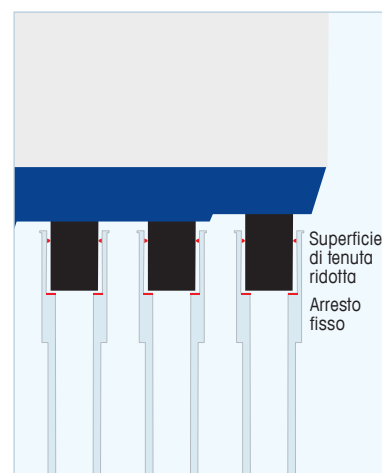

METTLER TOLEDO

Pipette multicanale XLS+ Rainin

Peso ridotto e prestazioni di alto livello

Le nuove pipette multicanale XLS+™ Rainin di METTLER TOLEDO rappresentano, in termini di prestazioni, una soluzione di alto livello nell'ambito del pipettaggio multicanale. Fino al 35% più leggere rispetto ai modelli precedenti, queste pipette sono più semplici da maneggiare e molto più pratiche, anche nell'uso prolungato.

Per quanto riguarda tecnologia ed ergonomia, le XLS+ sono le pipette multicanale Rainin più avanzate disponibili sul mercato. Dotate del sistema LiteTouch™ brevettato di Rainin (tecnologia LTS™), queste pipette multicanale garantiscono una praticità d'uso eccellente e assicurano il prelievo omogeneo e accurato dei campioni su tutti i canali. Realizzate con materiali di alta qualità e dotate di un'eccellente robustezza, garantiscono affidabilità e omogeneità di funzionamento elevate per lungo tempo. Come per gli tutti gli altri modelli XLS+ Rainin, il chip RFID integrato offre la tracciabilità avanzata dei dati di taratura.

Maggiore controllo

Le XLS+ Rainin sono pipette multicanale fra le più reattive e semplici da usare disponibili sul mercato. Tutti i modelli e tutti i range di volume garantiscono un funzionamento fluido e omogeneo dall'inizio alla fine.

Prelievi omogenei

Grazie alla superficie di tenuta ridotta e all'arresto fisso, il sistema LTS garantisce una tenuta rapida e perfetta su tutti i canali. In nessun caso occorre premere o serrare a mano i puntali per fissarli. La tenuta perfetta garantisce che il prelievo dei campioni sia omogeneo su tutti i canali, sempre.