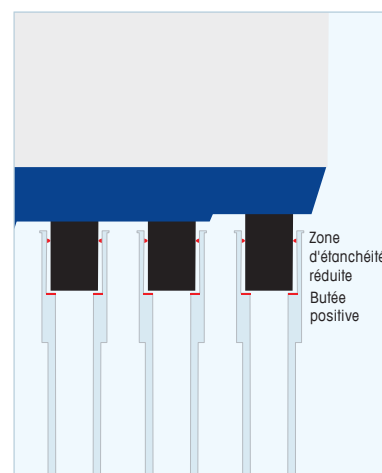

## La légèreté et des performances supérieures

**Les nouvelles pipettes multicanaux Rainin XLS+™ de METTLER TOLEDO placent plus haut la barre du pipetage et des performances en multicanaux. Pesant jusqu'à 35 % de moins que les précédents, les nouveaux modèles sont plus simples à manier et plus faciles à prendre en main, même après plusieurs heures de pipetage.**

Les pipettes XLS+ de Rainin sont les pipettes multicanaux les plus avancées du marché, d'un point de vue technique et ergonomique. Équipées de la technologie LiteTouch System™ (LTS™) brevetée de Rainin, ces pipettes multicanaux sont maniables et permettent de réaliser des prélèvements précis et homogènes pour tous les canaux. À la fois robustes et fabriquées avec les meilleurs matériaux disponibles, nos pipettes multicanaux sont conçues pour des années d'utilisation avec des résultats constants et fiables. Et comme toutes les pipettes Rainin XLS+, l'étiquette RFID intégrée permet un suivi avancé de l'étalonnage.

### Un contrôle accru

Vous n'utiliserez pas de pipettes plus réactives et plus simples d'utilisation que les pipettes multicanaux Rainin XLS+. Pour tous les modèles et plages de volumes, le fonctionnement est simple et homogène du début à la fin.

### Homogénéité des canaux

Grâce à une zone d'étanchéité réduite et à une butée positive, les systèmes LTS offrent rapidement une étanchéité parfaite pour l'ensemble des canaux. L'opérateur n'a plus besoin de basculer ou d'ajuster manuellement les cônes ! Une étanchéité parfaite garantit l'homogénéité des prélèvements d'échantillons sur tous les canaux immédiatement et à chaque fois.