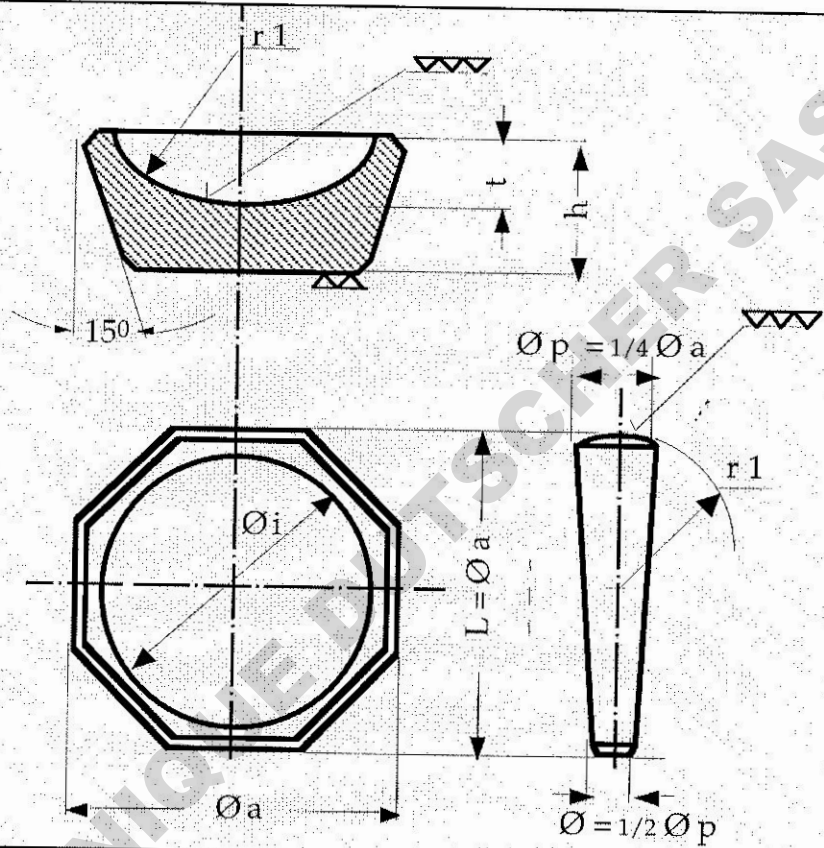

Achat - Mörser mit Pistill

Agate - mortars
with pestle

Maßangaben in mm

Best. Nr.	Øa	Øi	h	t	Vol (ml)
600-M-025	25	20	15	6	2
600-M-035	35	30	18	8	6
600-M-040	40	35	20	10	8
600-M-050	50	40	25	12	10
600-M-060	60	50	25	14	13
600-M-065	65	52	26	15	15
600-M-070	70	58	27	16	20
600-M-075	75	60	30	18	24
600-M-080	80	65	35	20	30
600-M-090	90	75	38	23	40
600-M-100	100	80	40	25	50
600-M-120	120	100	50	30	95
600-M-125	125	105	50	32	100
600-M-150	150	125	65	35	200
600-M-175	175	145	73	45	350
600-M-200	200	165	80	45	550
600-M-110 S	110	90	41	26	65
600-M-115 S	115	93	44	27	80
600-M-130 S	130	113	54	33	125