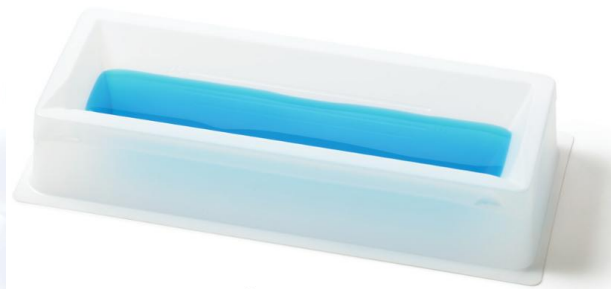

Réservoirs à réactifs ClearLine®

Caractéristiques :

- En polystyrène blanc
- Becs verseurs aux 4 coins
- A usage unique
- Fond en V
- Gradués
- Volume : 50 ml

Référence	713153	713156	713159
Stérile	Non	Oui	Oui
Emballage	100	1	5
Unités de vente	100	100	100