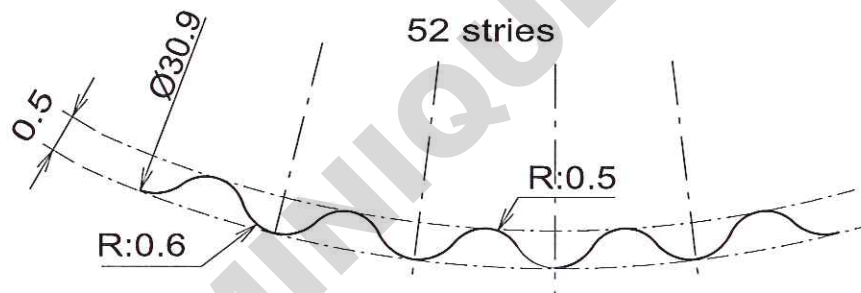

échelle:1

DETAIL DU FILET (échelle:5)
7 filets au pouce

DETAIL DES STRIES (échelle:10)

CAPSULE ARMELLE

BAGUE PILFERPROOF 28

ATTENTION
Ce dessin est notre propriété. Reproduction interdite, ou droit de reproduction réservé.

JOINT TRESEAL: $\text{Ø}25*15/10$

Volume : 3.3 cm³

Poids : 4.6 g ± 10%

déssiné par: C.PELTIER

Client : STANDARD

échelle: 3/1

Date : 05/12/95

A 24/05/96 correction $\text{Ø}25.7$ (avt $\text{Ø}26.5$)