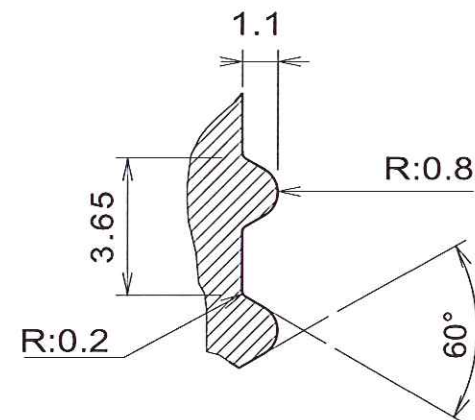

échelle:1

DETAIL DU FILET (échelle:5)
7 filets au pouce

DETAIL DES STRIES (échelle:10)

CAPSULE ARMELLE

BAGUE PILFERPROOF 28

ATTENTION
Ce dessin est notre propriété. Reproduction interdite, ou droit de reproduction réservé.

JOINT TRESEAL: $\text{Ø}25*15/10$

Volume : 3.3 cm³

Poids : 4.6 g ± 10%

déssiné par: C.PELTIER

Client : STANDARD

échelle: 3/1

Date : 05/12/95

A 24/05/96 correction $\text{Ø}25.7$ (avt $\text{Ø}26.5$)