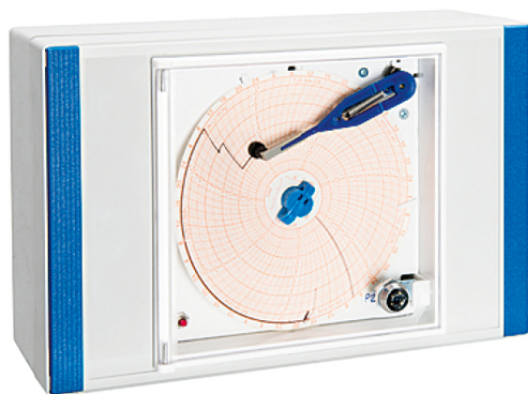

## Enregistreur de température sur disque 7j. - sonde PT 1000 étalonnée - intégré en façade

### Informations produit

- › Enregistreur de température autonome avec sonde électronique PT1000.
- › Disque papier 7 jours, échelle -35°C à +15°C.
- › Alimentation par piles (autonomie environs 12 mois) pour maintien de l'enregistrement en cas de coupure de courant.
- › Sonde électronique PT1000 livrée avec certificat d'étalonnage.
- › Accès sécurisé au disque par porte plexi épaisseur 4mm équipée d'une fermeture à clé.
- › Manipulation facile du bras porte plume et du bouton presse diagramme pour le remplacement du disque et de la plume.
- › Bouton et repère pour faciliter l'avancement du disque au jour et à l'heure désirés.
- › Compartiment piles placé en façade (derrière le disque) pour faciliter le remplacement.
- › Livré avec 100 disques , 2 plumes et 2 piles Lithium 3,6V.
- › Enregistreur intégré dans le bandeau de l'appareil.