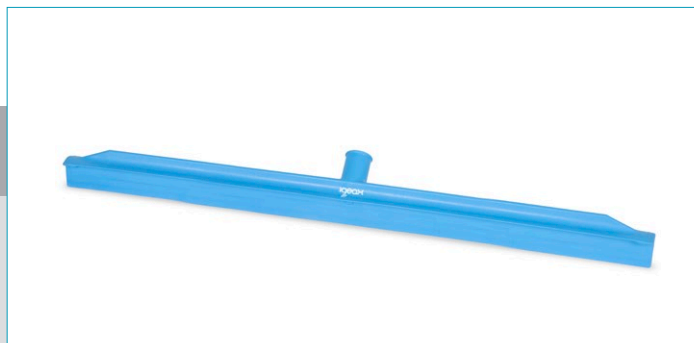

Raclette monobloc 75 cm - Bleu
Ref. 683156

Raclette monobloc, idéale sur les surfaces lisses pour éliminer l'eau et les résidus liquides. Embout universel compatible avec tous les principaux types de filets (ITA-FRA-GER-USA)

Versions disponibles

Dimensions	Cod. 1059 (30 cm) - Cod. 1056 (45 cm) - Cod. 1057 (55 cm)	Couleur	<div style="display: flex; gap: 10px;"> <div style="background-color: red; border-radius: 50%; width: 20px; height: 20px; display: flex; align-items: center; justify-content: center; color: white;">R</div> <div style="background-color: yellow; border-radius: 50%; width: 20px; height: 20px; display: flex; align-items: center; justify-content: center; color: black;">Y</div> <div style="background-color: green; border-radius: 50%; width: 20px; height: 20px; display: flex; align-items: center; justify-content: center; color: white;">G</div> <div style="background-color: gray; border-radius: 50%; width: 20px; height: 20px; display: flex; align-items: center; justify-content: center; color: white;">W</div> </div>
------------	---	---------	--