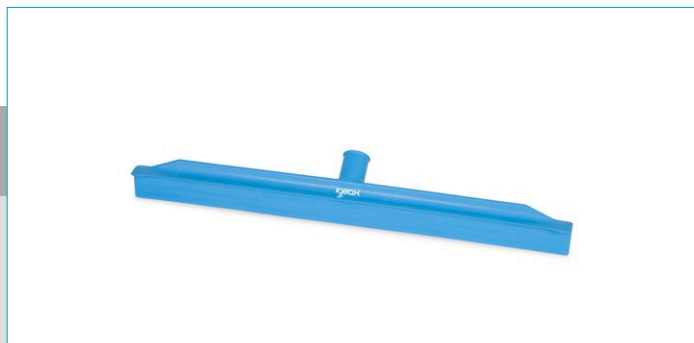

Raclette monobloc 55 cm - Bleu
Ref. 683155

Raclette monobloc, idéale sur les surfaces lisses pour éliminer l'eau et les résidus liquides. Embout universel compatible avec tous les principaux types de filets (ITA-FRA-GER-USA)

Versions disponibles

Dimensions	Cod. 1059 (30 cm) - Cod. 1056 (45 cm) - Cod. 1058 (75 cm)	Couleur	<div style="display: flex; gap: 10px;"> <div style="background-color: red; border-radius: 50%; width: 20px; height: 20px; display: flex; align-items: center; justify-content: center; color: white;">R</div> <div style="background-color: yellow; border-radius: 50%; width: 20px; height: 20px; display: flex; align-items: center; justify-content: center; color: black;">Y</div> <div style="background-color: green; border-radius: 50%; width: 20px; height: 20px; display: flex; align-items: center; justify-content: center; color: white;">G</div> <div style="background-color: gray; border-radius: 50%; width: 20px; height: 20px; display: flex; align-items: center; justify-content: center; color: white;">W</div> </div>
------------	---	---------	--