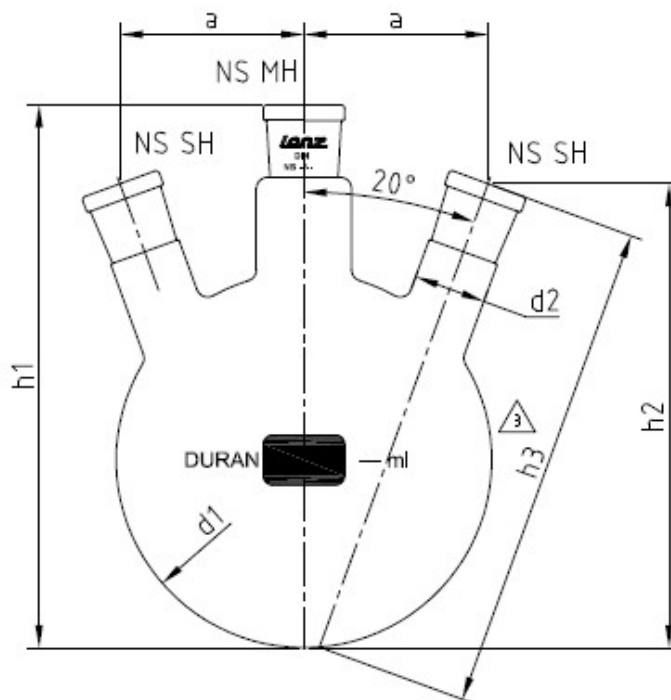

## Désignation

- Ballon tricol verre duran rodage central  
29/32 lateraux inclinés 29/32 1 l

## Référence

- 673725

Unité de vente : 1

Draufsicht Dreihals-Rundkolben