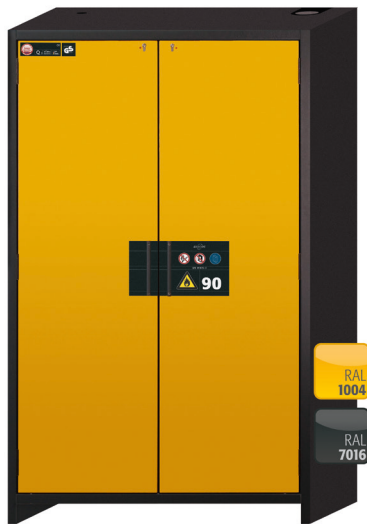

Nr de série 30001-040  
Modèle Q90.195.120

**Armoire de sécurité Q-CLASSIC-90**  
**Modèle Q90.195.120, corps gris anthracite (RAL 7016), avec**  
**portes battantes en jaune sécurité (RAL 1004)**

**Stockage sécurisé, conforme à la réglementation en vigueur**  
**des produits dangereux, inflammables dans les zones de**  
**travail**

#### Fonction / construction:

- **Robuste et durable** : structure extérieure acier, résistante aux rayures, peinture époxy, 3 charnières de fixation de porte, fermeture protégé contre la corrosion
- **Utilisation contrôlée** : portes verrouillables, compatible avec fermeture centralisée; indicateur de verrouillage des portes (rouge/vert)
- **Transport facile** : socle de transport intégré, plinthe disponible en option
- **Installation facile** : pieds réglables intégrés
- **Aération et ventilation** : système d'aération et de ventilation pour le raccordement à un système d'extraction ou de ventilation filtrée autonome, hélice sur la grille d'évacuation indiquant une ventilation

#### Dimensions

Largeur extérieure	1193 mm
Profondeur extérieure	615 mm
Hauteur extérieure	1953 mm
Largeur intérieure	1050 mm
Profondeur intérieure	522 mm
Hauteur intérieure	1647 mm

Les dimensions intérieures utiles peuvent différer selon la configuration intérieure.

#### Informations générales

Nombre de portes	2
Angle d'ouverture de porte	89,50°
Profondeur avec portes ouvertes	1165 mm
Dimensions de la grille intérieure	32 mm
Socle de transport (largeur utile)	1120 mm
Socle de transport (hauteur utile)	90 mm
Numéro des douanes	94032080