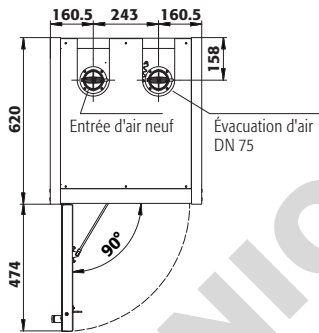

**Dimensions**

Largeur extérieure	564 mm
Profondeur extérieure	620 mm
Hauteur extérieure	1947 mm
Largeur intérieure	450 mm
Profondeur intérieure	519 mm
Hauteur intérieur	1626 mm

Les dimensions intérieures utiles peuvent différer selon la configuration intérieure.

Nombre de portes	1
Angle d'ouverture de porte	90,00°
Profondeur avec portes ouvertes	1094 mm
Dimensions de la grille intérieure	32 mm
Largeur utile	412 mm
Hauteur d'ouverture	90 mm
Numéro des douanes	94032080

Vue de face

Vue latérale

Vue de dessus

Pour plus d'informations, consultez [www.asecos.fr](http://www.asecos.fr)