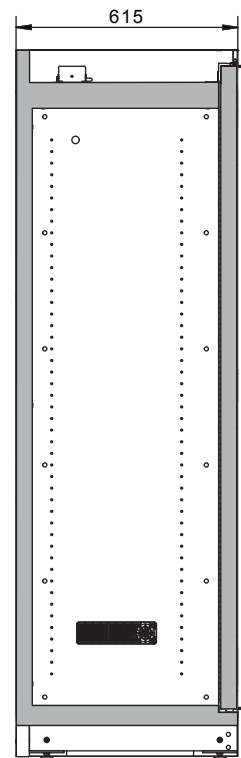

Vue latérale