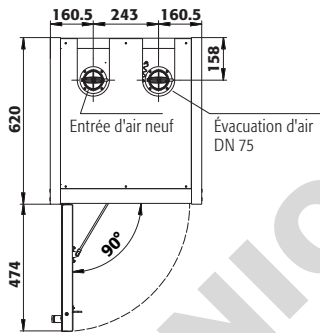

Dimensions

Largeur extérieure	564 mm
Profondeur extérieure	620 mm
Hauteur extérieure	1947 mm
Largeur intérieure	450 mm
Profondeur intérieure	519 mm
Hauteur intérieur	1626 mm

Les dimensions intérieures utiles peuvent différer selon la configuration intérieure.

Informations générales

Nombre de portes	1
Angle d'ouverture de porte	90,00°
Profondeur avec portes ouvertes	1094 mm
Dimensions de la grille intérieure	32 mm
Largeur utile	412 mm
Hauteur d'ouverture	90 mm
Numéro des douanes	94032080

Vue de face

Vue latérale

Vue de dessus

Pour plus d'informations, consultez www.asecos.fr