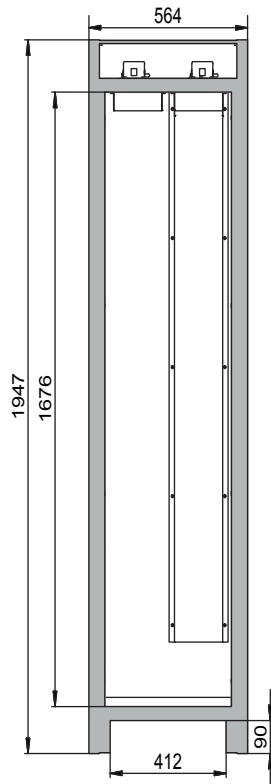

Vue de face

Pour plus d'informations, consultez www.asecos.fr