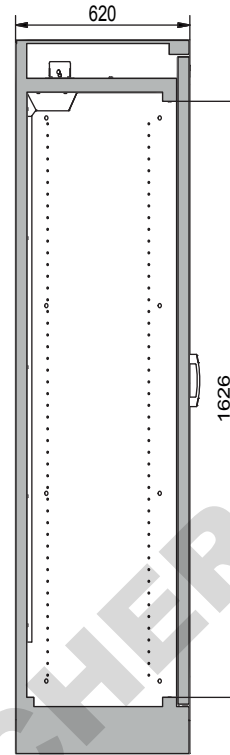

Vue latérale