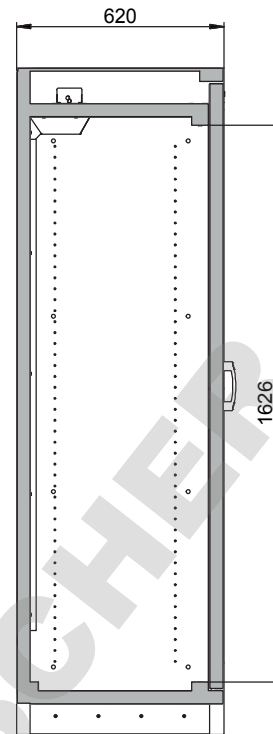

Vue latérale