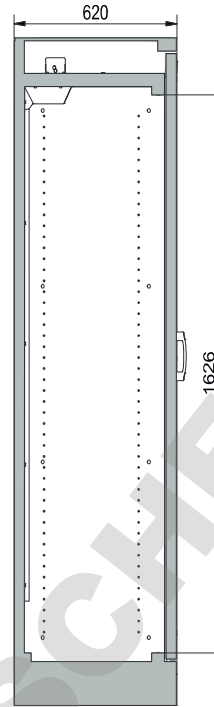

Vue latérale