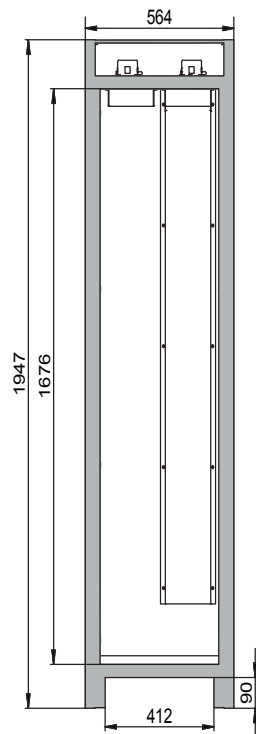

Vue de face

Pour plus d'informations, consultez www.asecos.fr