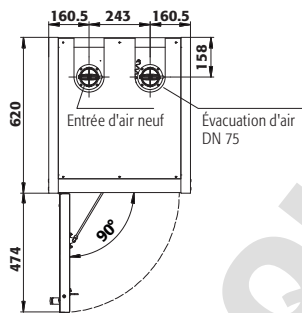

#### Dimensions

Largeur extérieure	564 mm
Profondeur extérieure	620 mm
Hauteur extérieure	1947 mm
Largeur intérieure	450 mm
Profondeur intérieure	519 mm
Hauteur intérieure	1626 mm

Les dimensions intérieures utiles peuvent différer selon la configuration intérieure.

#### Informations générales

Nombre de portes	1
Angle d'ouverture de porte	90,00°
Profondeur avec portes ouvertes	1094 mm
Dimensions de la grille intérieure	32 mm
Largeur utile	412 mm
Hauteur d'ouverture	90 mm
Numéro des douanes	94032080

Vue de face

Vue latérale

Vue de dessus

Pour plus d'informations, consultez [www.asecos.fr](http://www.asecos.fr)