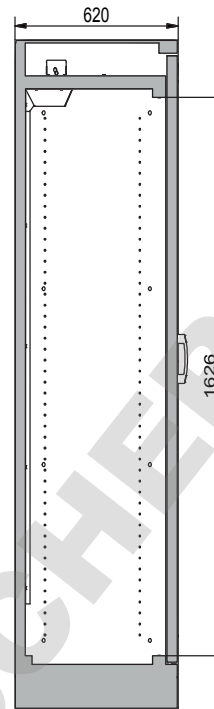

Vue latérale