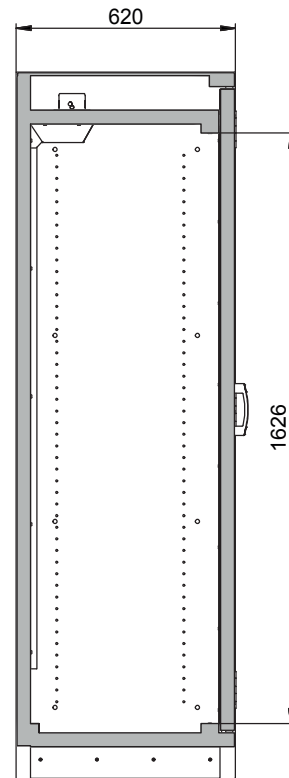

Vue latérale