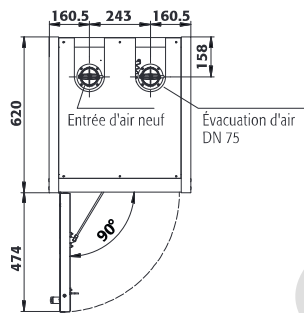

Dimensions

Largeur extérieure	564 mm
Profondeur extérieure	620 mm
Hauteur extérieure	1947 mm
Largeur intérieure	450 mm
Profondeur intérieure	519 mm
Hauteur intérieur	1626 mm

Les dimensions intérieures utiles peuvent différer selon la configuration intérieure.

Nombre de portes	1
Angle d'ouverture de porte	90,00°
Profondeur avec portes ouvertes	1094 mm
Dimensions de la grille intérieure	32 mm
Largeur utile	412 mm
Hauteur d'ouverture	90 mm
Numéro des douanes	94032080

Vue de face

Vue latérale

Vue de dessus

Pour plus d'informations, consultez www.asecos.fr