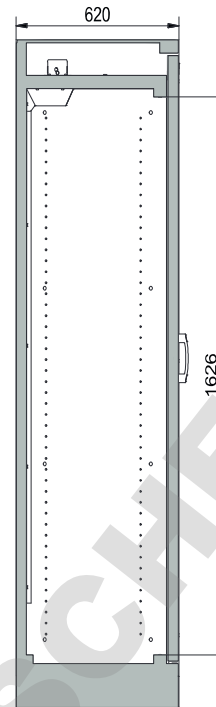

Vue latérale