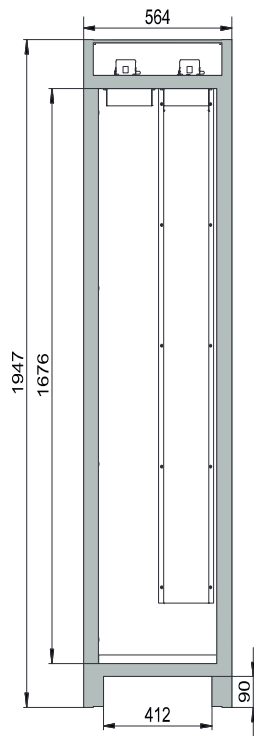

Vue de face

Pour plus d'informations, consultez www.asecos.fr