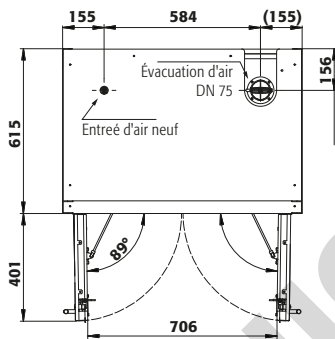

Vue latérale

Pour plus d'informations, consultez www.asecos.fr