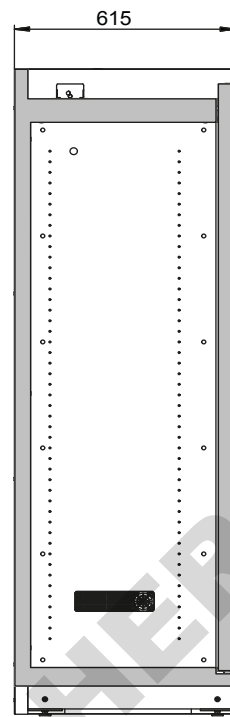

Vue latérale

Pour plus d'informations, consultez www.asecos.fr