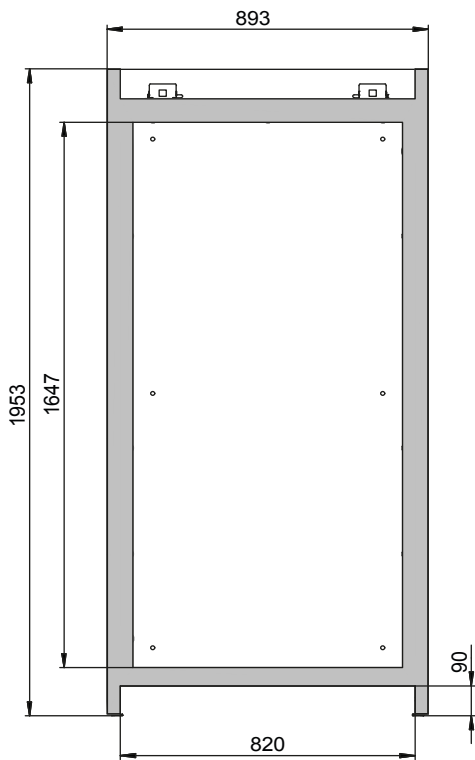

Vue de face

Pour plus d'informations, consultez www.asecos.fr