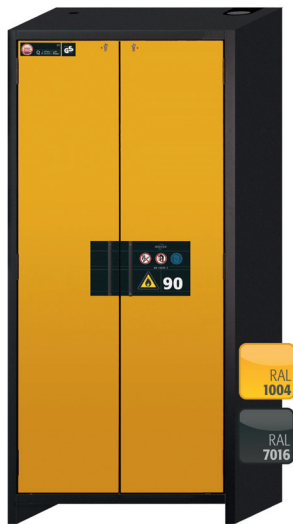

Nr de série 30041-040
Modèle Q90.195.090

Armoire de sécurité Q-CLASSIC-90
Modèle Q90.195.090, corps gris anthracite (RAL 7016), avec portes battantes en jaune sécurité (RAL 1004)

Stockage sécurisé, conforme à la réglementation en vigueur des produits dangereux, inflammables dans les zones de travail

Fonction / construction:

- **Robuste et durable** : structure extérieure acier, résistante aux rayures, peinture époxy, 3 charnières de fixation de porte, fermeture protégé contre la corrosion
- **Utilisation contrôlée** : portes verrouillables, compatible avec fermeture centralisée; indicateur de verrouillage des portes (rouge/vert)
- **Transport facile** : socle de transport intégré, plinthe disponible en option
- **Installation facile** : pieds réglables intégrés
- **Aération et ventilation** : système d'aération et de ventilation pour le raccordement à un système d'extraction ou de ventilation filtrée autonome, hélice sur la grille d'évacuation indiquant une ventilation

Dimensions	
Largeur extérieure	893 mm
Profondeur extérieure	615 mm
Hauteur extérieure	1953 mm
Largeur intérieure	750 mm
Profondeur intérieure	522 mm
Hauteur intérieur	1647 mm

Les dimensions intérieures utiles peuvent différer selon la configuration intérieure.