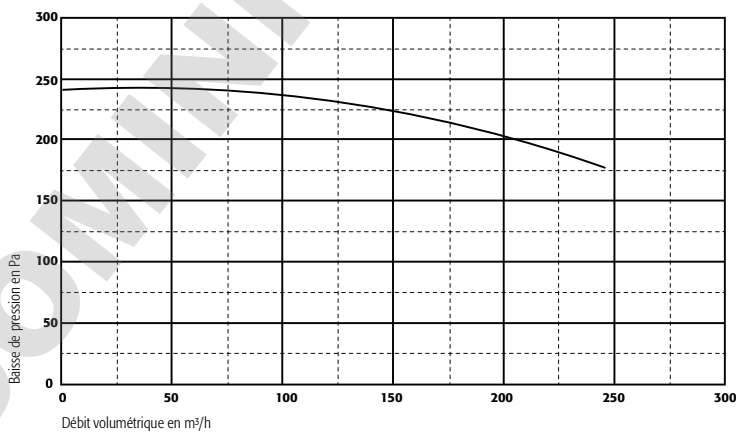

Diagramme

Modèle

Module d'extraction HF.EA.8678 avec contrôle du débit d'air pour 4 armoires de sécurité

Code article

8678