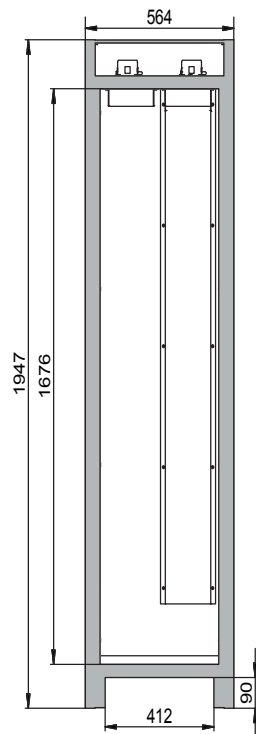

Vue de face

Pour plus d'informations, consultez www.asecos.fr