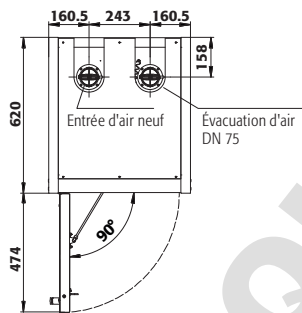

**Dimensions**

Largeur extérieure	564 mm
Profondeur extérieure	620 mm
Hauteur extérieure	1947 mm
Largeur intérieure	450 mm
Profondeur intérieure	519 mm
Hauteur intérieure	1626 mm

Les dimensions intérieures utiles peuvent différer selon la configuration intérieure.

**Informations générales**

Nombre de portes	1
Angle d'ouverture de porte	90,00°
Profondeur avec portes ouvertes	1094 mm
Dimensions de la grille intérieure	32 mm
Largeur utile	412 mm
Hauteur d'ouverture	90 mm
Numéro des douanes	94032080

Vue de face

Vue latérale

Vue de dessus

Pour plus d'informations, consultez [www.asecos.fr](http://www.asecos.fr)