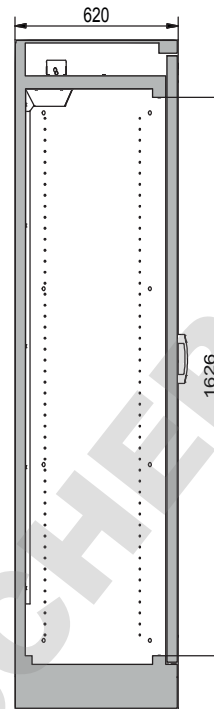

Vue latérale