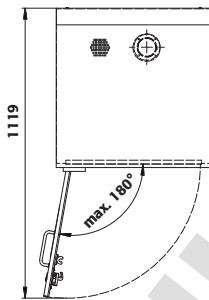

Dimensions

Largeur extérieure	600,00 mm
Profondeur extérieure	615,00 mm
Hauteur extérieure	2300,00 mm
Largeur intérieure	485,00 mm
Profondeur intérieure	565,00 mm
Hauteur intérieure	914,00 mm

Les dimensions intérieures utiles peuvent différer selon la configuration intérieure.

Colorie / Finition de surface

Code de couleur du corps	RAL 7035
Couleur du corps	gris clair
Surface du corps	lisse
Code de couleur de la porte / du tiroir	RAL 7035
Couleur de la porte / du tiroir	gris clair
Surface de la porte / du tiroir	lisse

Informations générales

Nombre de portes	1
Profondeur avec portes ouvertes	1119 mm
Numéro des douanes	94032080

Vue de face

Vue latérale

Pour plus d'informations, consultez www.asecos.fr