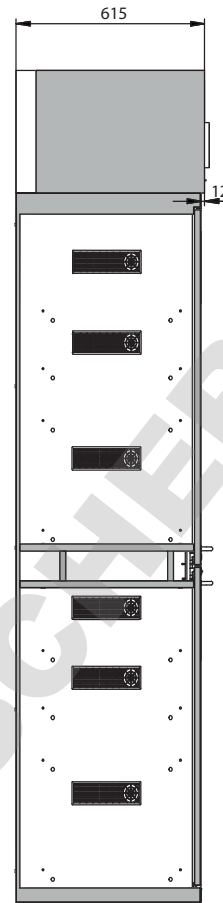

armoire ventilée à filtration intégrée SLX-CLASSIC
Modèle SLX.230.060.MH, gris clair (RAL 7035)

Stockage sécurisé d'acides et de bases dans les salles de travail

Fonction / construction:

Corps d'armoire

- **Robuste et durable** : structure extérieure en acier revêtu époxy, mécanisme de fermeture complet protégé contre la corrosion monté hors de la zone de stockage
- **Deux en un** : deux compartiments permettant le stockage séparé d'acides et de bases dans une même armoire
- **Utilisation contrôlée** : portes verrouillables avec un système de fermeture centralisée (passe)
- **Installation facile** : pieds réglables intégrés

Dimensions

Largeur extérieure	600,00 mm
Profondeur extérieure	615,00 mm
Hauteur extérieure	2300,00 mm
Largeur intérieure	485,00 mm
Profondeur intérieure	565,00 mm
Hauteur intérieure	914,00 mm

Les dimensions intérieures utiles peuvent différer selon la configuration intérieure.

Poids / Masse

Poids armoire vide	152 Kgs
Charge répartie	363,00 kg/m ²
Charge maximale	300 Kgs

Composant électronique

Fréquence	50 Hz
Tension nominale	230 V
Courant d'alimentation	0,5 A
Puissance du moteur	120 W
Puissance du moteur standby	50 W

Informations générales

Nombre de portes	1
Profondeur avec portes ouvertes	1119 mm
Numéro des douanes	94032080

Vue de face

Vue latérale

Pour plus d'informations, consultez www.asecos.fr