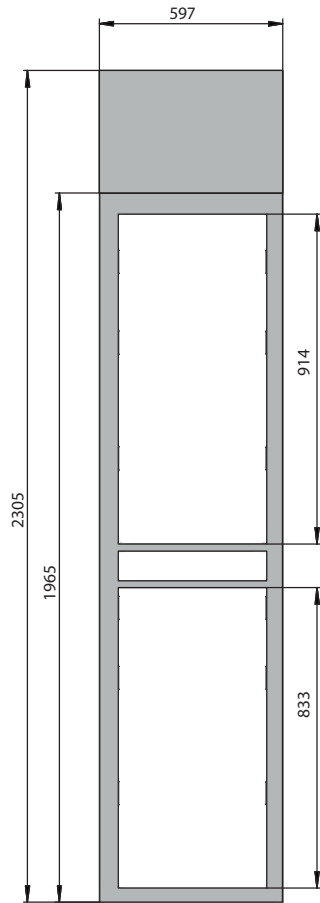

Dimensions

Largeur extérieure	600,00 mm
Profondeur extérieure	615,00 mm
Hauteur extérieure	2300,00 mm
Largeur intérieure	485,00 mm
Profondeur intérieure	565,00 mm
Hauteur intérieure	914,00 mm

Les dimensions intérieures utiles peuvent différer selon la configuration intérieure.

Poids / Masse

Poids armoire vide	152 Kgs
Charge répartie	363,00 kg/m ²
Charge maximale	300 Kgs

Composant électronique

Fréquence	50 Hz
Tension nominale	230 V
Courant d'alimentation	0,5 A
Puissance du moteur	120 W
Puissance du moteur standby	50 W

Informations générales

Nombre de portes	1
Profondeur avec portes ouvertes	1119 mm
Numéro des douanes	94032080

Vue de face

Vue latérale

Pour plus d'informations, consultez www.asecos.fr