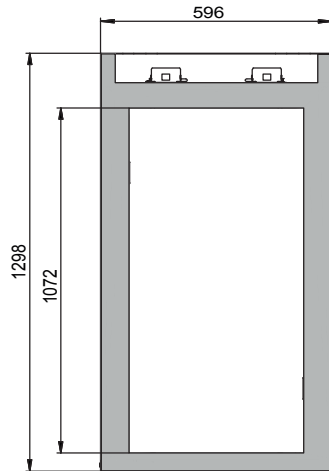

Dimensions

Largeur extérieure	596,00 mm
Profondeur extérieure	616,00 mm
Hauteur extérieure	1298,00 mm
Largeur intérieure	450,00 mm
Profondeur intérieure	524,00 mm
Hauteur intérieure	1072,00 mm

Les dimensions intérieures utiles peuvent différer selon la configuration intérieure.

Poids / Masse

Poids armoire vide	170 Kgs
Charge répartie	799,00 kg/m ²
Charge maximale	600 Kgs

Ventilation

Extraction d'air	75 DN
Renouvellement d'air 10 fois	3 m ³ /h
Pression différentielle 10x	5 Pa

Colorie / Finition de surface

Informations générales

Nombre de portes	1
Angle d'ouverture de porte	89,00°
Dimensions de la grille intérieure	32 mm
Profondeur avec portes ouvertes	1134 mm
Numéro des douanes	94032080

Vue de dessus