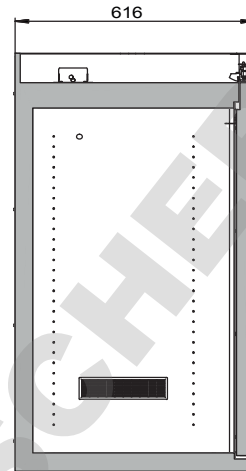

Dimensions

Largeur extérieure	596,00 mm
Profondeur extérieure	616,00 mm
Hauteur extérieure	1298,00 mm
Largeur intérieure	450,00 mm
Profondeur intérieure	524,00 mm
Hauteur intérieure	1072,00 mm

Les dimensions intérieures utiles peuvent différer selon la configuration intérieure.

Poids / Masse

Poids armoire vide	170 Kgs
Charge répartie	799,00 kg/m ²
Charge maximale	600 Kgs

Ventilation

Extraction d'air	75 DN
Renouvellement d'air 10 fois	3 m ³ /h
Pression différentielle 10x	5 Pa

Colorie / Finition de surface

Code de couleur du corps	RAL 1004
Couleur du corps	jaune sécurité
Surface du corps	lisse
Code de couleur de la porte / du tiroir	RAL 1004
Couleur de la porte / du tiroir	jaune sécurité
Surface de la porte / du tiroir	lisse

Informations générales

Nombre de portes	1
Angle d'ouverture de porte	89,00°
Dimensions de la grille intérieure	32 mm
Profondeur avec portes ouvertes	1134 mm
Numéro des douanes	94032080

Vue de dessus