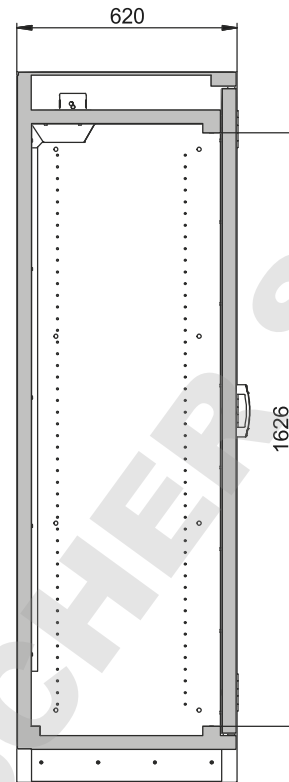

Vue latérale