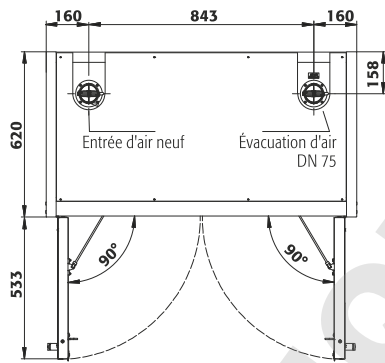

**Dimensions**

Largeur extérieure	1164 mm
Profondeur extérieure	620 mm
Hauteur extérieure	1947 mm
Largeur intérieure	1050 mm
Profondeur intérieure	519 mm
Hauteur intérieur	1626 mm

Les dimensions intérieures utiles peuvent différer selon la configuration intérieure.

**Informations générales**

Largeur utile	1012 mm
Hauteur d'ouverture	90 mm
Dimensions de la grille intérieure	32 mm
Angle d'ouverture de porte	90,00°
Profondeur avec portes ouvertes	1153 mm
Numéro des douanes	94032080

Vue de face

Vue latérale

Vue de dessus

Pour plus d'informations, consultez [www.asecos.fr](http://www.asecos.fr)