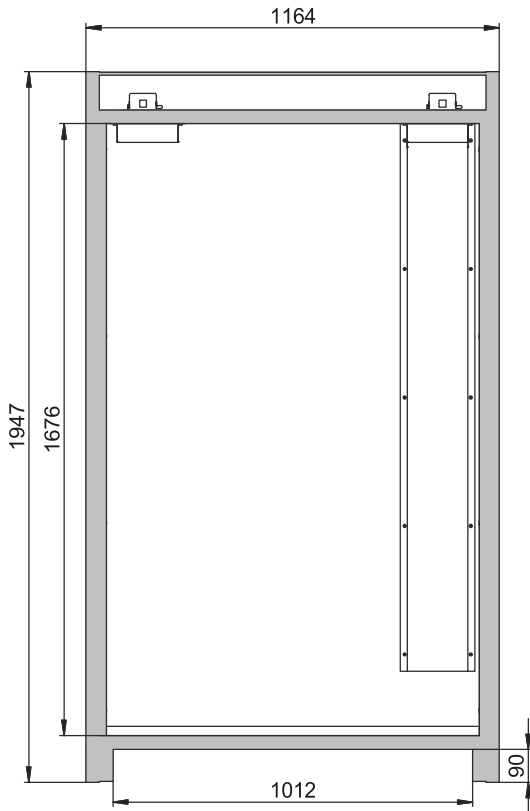

Vue de face

Pour plus d'informations, consultez www.asecos.fr