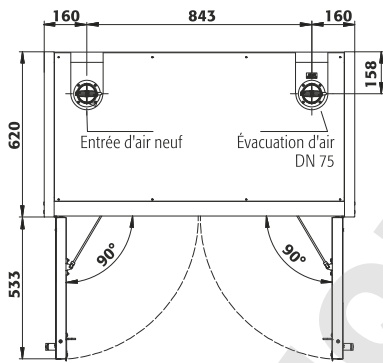

Vue de dessus

Pour plus d'informations, consultez www.asecos.fr