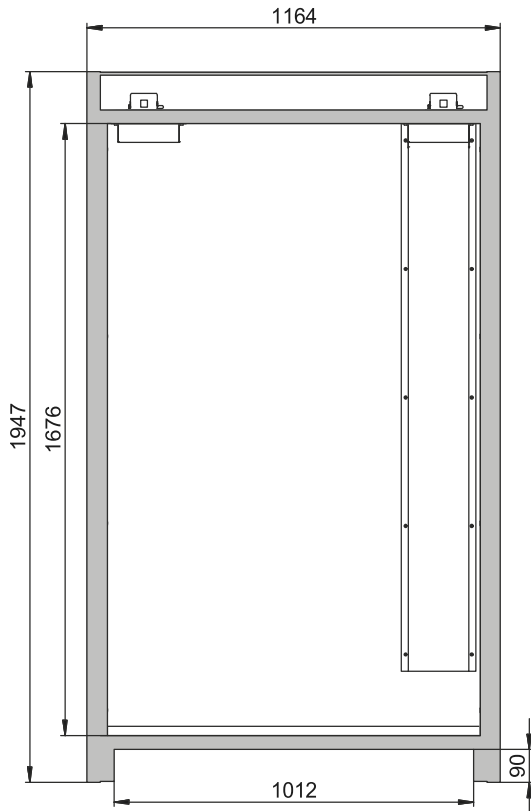

Dimensions

Largeur extérieure	1164 mm
Profondeur extérieure	620 mm
Hauteur extérieure	1947 mm
Largeur intérieure	1050 mm
Profondeur intérieure	519 mm
Hauteur intérieur	1626 mm

Les dimensions intérieures utiles peuvent différer selon la configuration intérieure.

Poids / Masse

Poids armoire vide	240 Kgs
Charge répartie	445 kg/m ²
Charge maximale	600 Kgs

Ventilation

Extraction d'air	75 DN
Renouvellement d'air 10 fois	9 m ³ /h
Pression différentielle 10x	10 Pa

Colorie / Finition de surface

Largeur utile	1012 mm
Hauteur d'ouverture	90 mm
Dimensions de la grille intérieure	32 mm
Angle d'ouverture de porte	90,00°
Profondeur avec portes ouvertes	1153 mm
Numéro des douanes	94032080

Vue de face