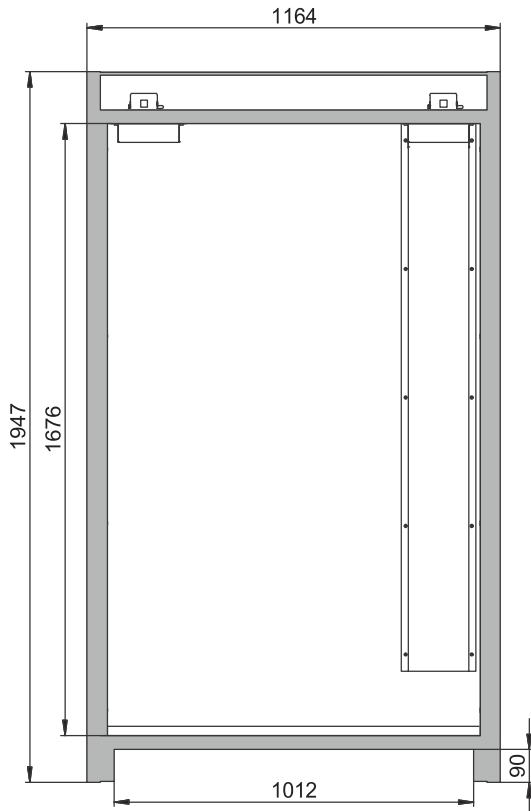

Vue de face

Pour plus d'informations, consultez www.asecos.fr