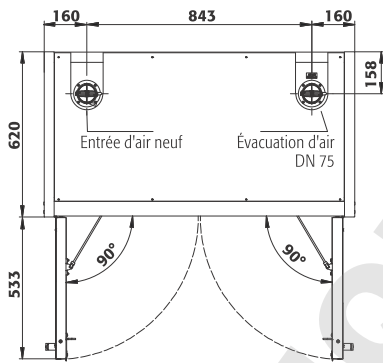

Dimensions

Largeur extérieure	1164 mm
Profondeur extérieure	620 mm
Hauteur extérieure	1947 mm
Largeur intérieure	1050 mm
Profondeur intérieure	519 mm
Hauteur intérieur	1626 mm

Les dimensions intérieures utiles peuvent différer selon la configuration intérieure.

Nombre de portes	2
Angle d'ouverture de porte	90,00°
Profondeur avec portes ouvertes	1153 mm
Dimensions de la grille intérieure	32 mm
Largeur utile	1012 mm
Hauteur d'ouverture	90 mm
Numéro des douanes	94032080

Vue de face

Vue latérale

Vue de dessus

Pour plus d'informations, consultez www.asecos.fr