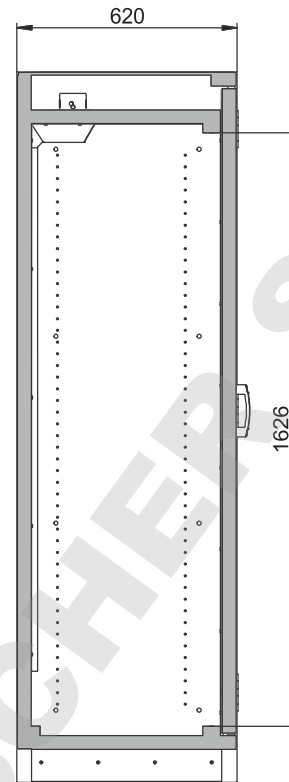

Vue latérale