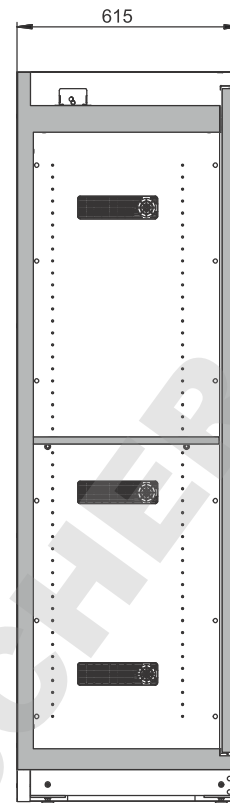

Vue latérale