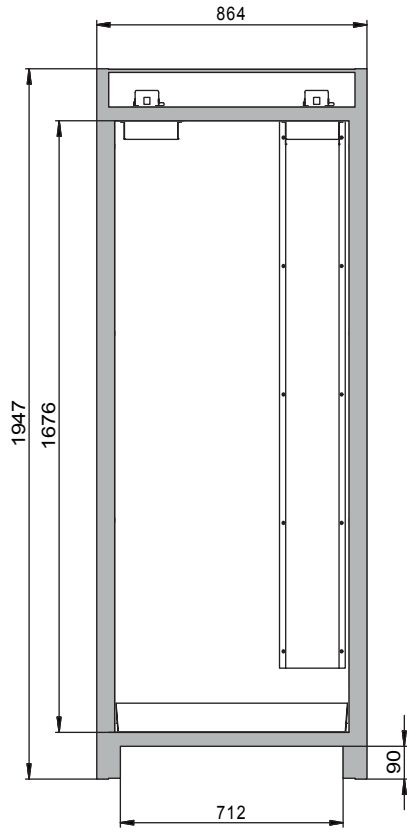

Vue de face

Pour plus d'informations, consultez www.asecos.fr