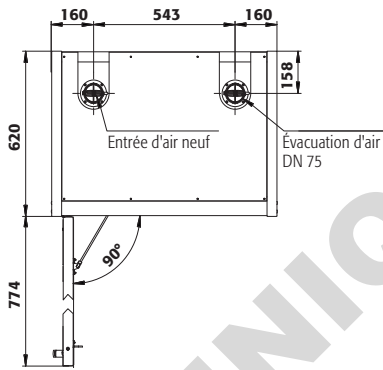

Fonction / construction:

- **Robuste et durable** : structure extérieure solide en plaques ignifugées revêtues d'une résine de mélamine, 3 charnières de fixation de porte, mécanisme de fermeture complet et éléments de sécurité protégés contre la corrosion montés hors de la zone de stockage, porte de qualité, résistante aux rayures avec surface structurée revêtue époxy
- **Visibilité optimale** : large surface vitrée pour un aperçu rapide et simple des récipients - sans ouvrir la porte
- **Ergonomique** : la porte reste à la position lors de l'ouverture, fermeture automatique en cas d'incendie
- **Utilisation contrôlée** : porte verrouillable, compatible avec fermeture centralisée
- **Transport facile** : socle de transport intégré, en option plinthe de finition simple ou plinthe complétée de 4 pieds de mise à niveau
- **Aération et ventilation** : système d'aération et de ventilation intégrés pour le raccordement (diamètre 75 mm) à un dispositif technique d'évacuation d'air

Dimensions

Largeur extérieure	864 mm
Profondeur extérieure	620 mm
Hauteur extérieure	1947 mm
Largeur intérieure	750 mm
Profondeur intérieure	519 mm
Hauteur intérieur	1626 mm

Les dimensions intérieures utiles peuvent différer selon la configuration intérieure.

Nombre de portes	1
Angle d'ouverture de porte	90,00°
Profondeur avec portes ouvertes	1394 mm
Dimensions de la grille intérieure	32 mm
Largeur utile	788 mm
Hauteur d'ouverture	90 mm
Numéro des douanes	94032080

Vue de face

Vue latérale

Vue de dessus

Pour plus d'informations, consultez www.asecos.fr