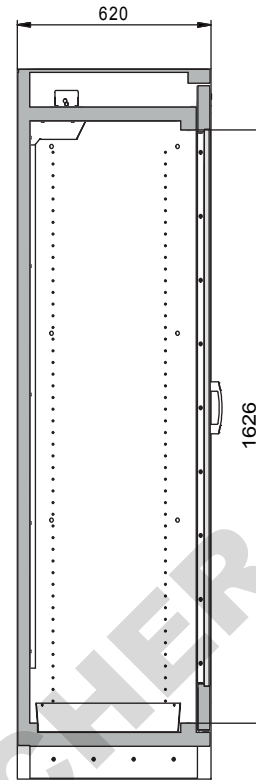

Vue latérale