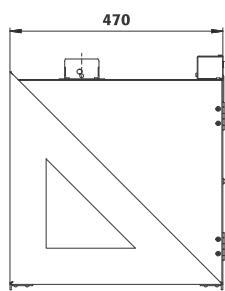

**Dimensions**

Largeur extérieure	995,00 mm
Profondeur extérieure	470,00 mm
Hauteur extérieure	482,00 mm
Largeur intérieure	942,00 mm
Profondeur intérieure	419,00 mm
Hauteur intérieur	414,00 mm

Les dimensions intérieures utiles peuvent différer selon la configuration intérieure.

Code de couleur du corps	RAL 7016
Couleur du corps	gris anthracite
Surface du corps	lisse
Code de couleur de la porte / du tiroir	RAL 7016
Couleur de la porte / du tiroir	gris anthracite
Surface de la porte / du tiroir	lisse

**Informations générales**

Nombre de portes	2
Profondeur avec portes ouvertes	920 mm
Numéro des douanes	94032080

Vue de face

Vue latérale

Vue de dessus

\*) Hauteur avec cylindre profilé (en option)

DOMINIQUE DUTSCHER SAS