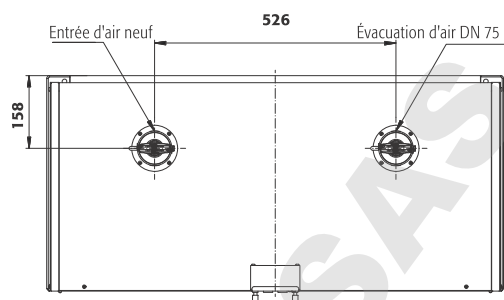

**Dimensions**

Largeur extérieure	995,00 mm
Profondeur extérieure	470,00 mm
Hauteur extérieure	482,00 mm
Largeur intérieure	942,00 mm
Profondeur intérieure	419,00 mm
Hauteur intérieur	414,00 mm

Les dimensions intérieures utiles peuvent différer selon la configuration intérieure.

**Informations générales**

Nombre de portes	2
Profondeur avec portes ouvertes	920 mm
Numéro des douanes	94032080

Vue de face

Vue latérale

Vue de dessus

\*) Hauteur avec cylindre profilé (en option)

DOMINIQUE DUTSCHER SAS