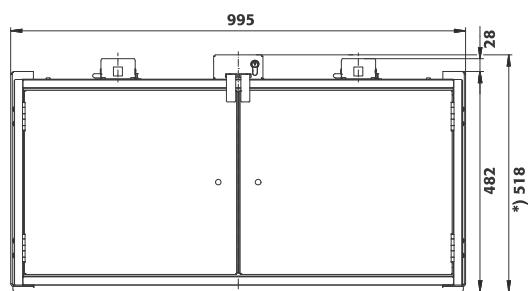

**Dimensions**

Largeur extérieure	995,00 mm
Profondeur extérieure	470,00 mm
Hauteur extérieure	482,00 mm
Largeur intérieure	942,00 mm
Profondeur intérieure	419,00 mm
Hauteur intérieur	414,00 mm

Les dimensions intérieures utiles peuvent différer selon la configuration intérieure.

**Informations générales**

Nombre de portes	2
Profondeur avec portes ouvertes	920 mm
Numéro des douanes	94032080

Vue de face

Vue latérale

Vue de dessus

\*) Hauteur avec cylindre profilé (en option)

DOMINIQUE DUTSCHER SAS