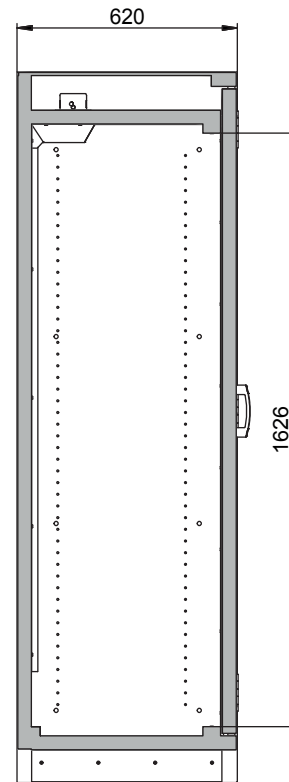

Vue latérale