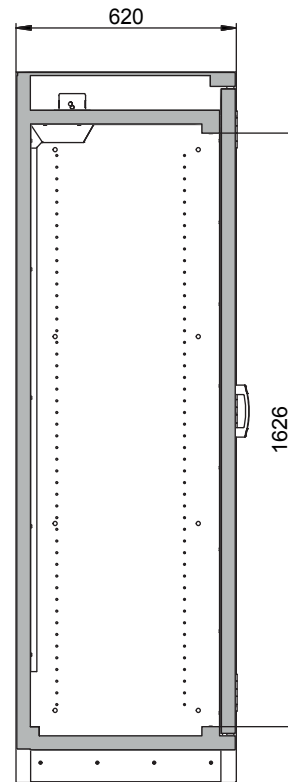

Vue latérale