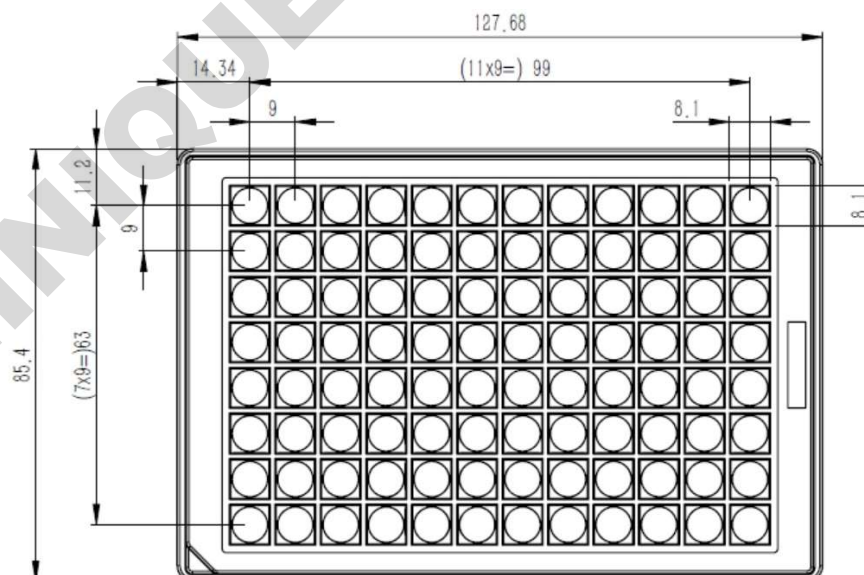

FICHE TECHNIQUE

Référence	531564B
Désignation	Plaque deepwell 96-puits pour magnetapure 32

Description :

- ✓ Plaque 96 puits profonds pour magnetapure 32
- ✓ Dimensions : 127,68 x 85,4 mm

Unité de vente :

50 Plaques