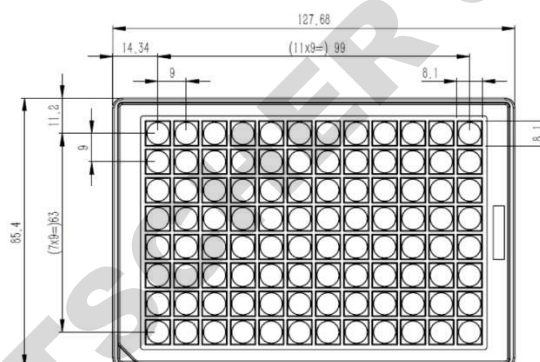

FICHE TECHNIQUE

Référence	531564B
Désignation	Plaque deepwell 96-puits pour magnetapure 32

Description :

- ✓ Plaque 96 puits profonds pour magnetapure 32
- ✓ Dimensions : 127,68 x 85,4 mm

Unité de vente :

50 Plaques