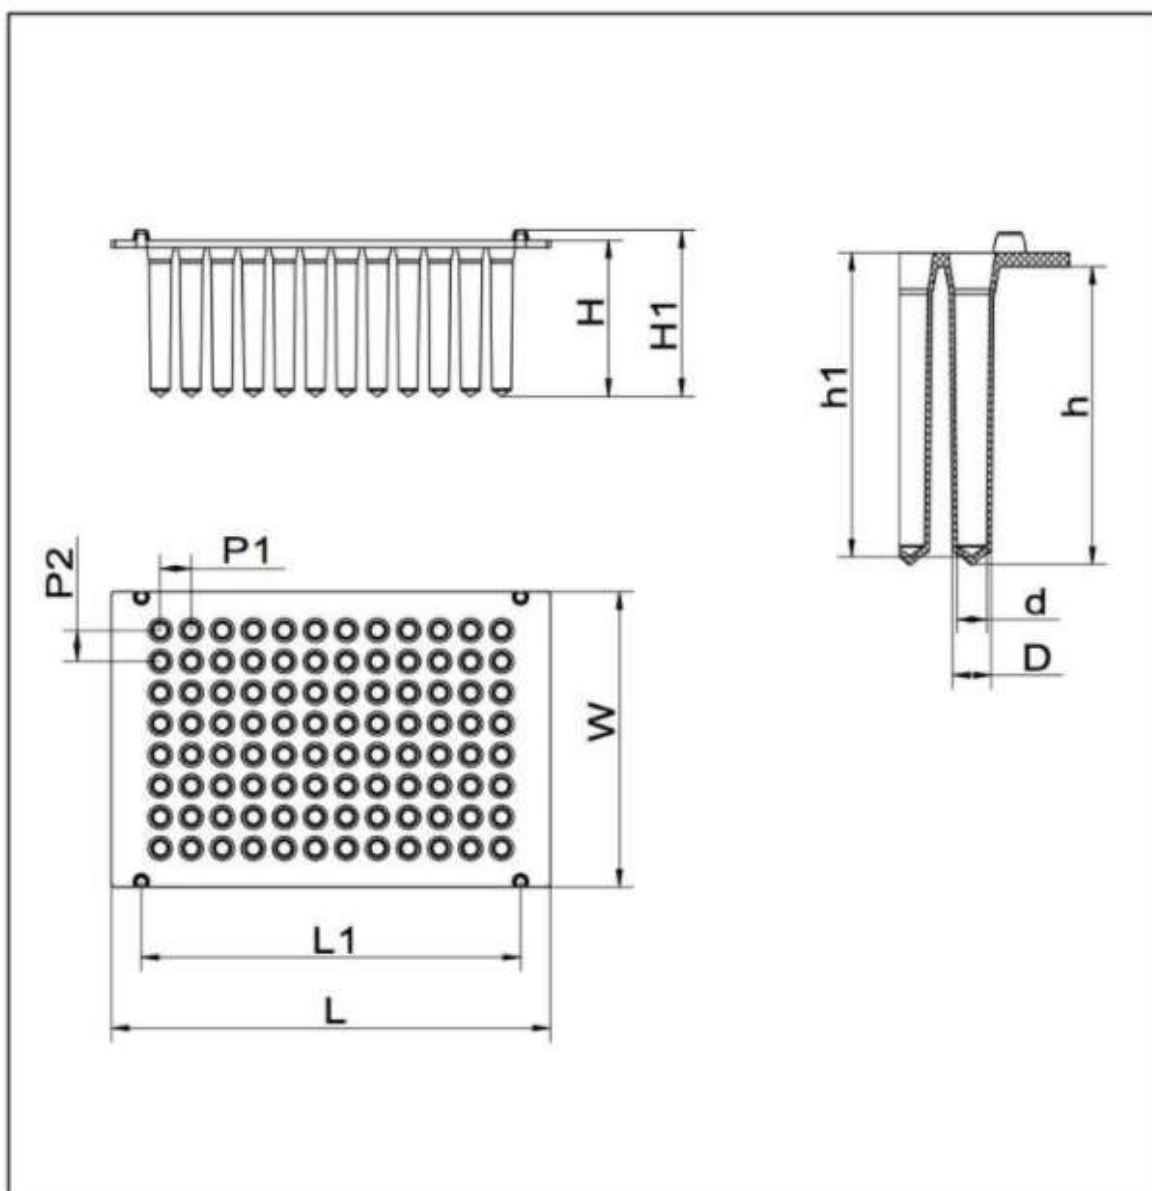

531556B

Product 产品	Plate dimension 板尺寸[mm]			Well dimension 孔尺寸[mm]			
	Length 长度		Width 宽度	Height 高度		Depth 深度	
	L	L1	W	H	H1	h	h1
P-MT-96V	127.30	110.00	85.30	45.00	48.00	43.00	43.90