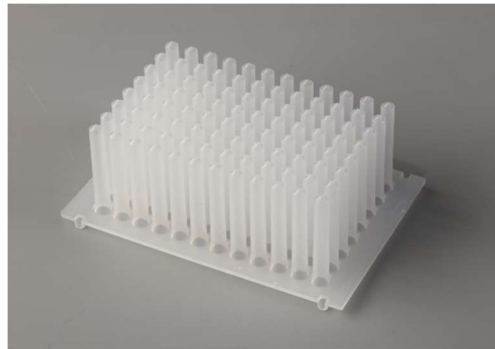

**Désignation**

- Peigne 96 dents

**Référence**

- 531556B

**Unité de vente**

100 Peignes

**Description**

Pour Magnetapure 96

**Caractéristiques techniques**

- Fond : conique en V
- Forme des puits : carré
- Peigne à pointe de 96 puits
- Exempts de DNase et RNase