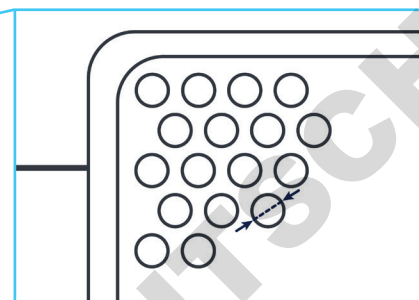

Elmasonic Accessoires - Panier

- en acier inox (WNr. 1.4301) et avec des poignées revêtues de Rilsan
- pour les paniers 100 et 120 (Denta) il y a un insert de panier (n° de commande 1076005)
- le panier 200 (n° de commande 1108458) sert également de support pour les paniers de stérilisation
 - DIN 1/1 court (L/D - 485/253 mm)
 - DIN 3/4 (L/D - 406/253 mm)

	100/120 Denta		150	180	200	300	500	900
N° de commande	1077166	1071801	1031243	1004275	1108458	1004271	1107675	1107641
Dim. int. du panier L/P/H (mm)	255/200/25	255/200/45	455/250/45	280/250/115	490/255/95	455/250/110	460/300/195	545/460/190
Dim. des mailles YxZ (mm)	9x1				11	7x1	11	
Poids de charge max. (kg)	6,0		7,0	8,0	4,0	10,0	20,0	30,0
Approprié pour								
• Elmasonic Easy	•	•		•		•		
• Elmasonic Med	•	•		•	•	•	•	•
• Elmasonic Select	•	•	•	•		•	•	•
• Elmasonic S	•	•	•	•		•	•	•
• Elmasonic P	•	•		•		•		
• Elmadry TD	•	•				•		

Elmasonic Accessoires - Panier

Définition des mesures

Dimensions intérieures du panier L/P/H

Dimension des mailles

Y = Dimension des mailles; Z = Drahtdurchmesser

Y = Dimension des mailles; Z = Drahtdurchmesser