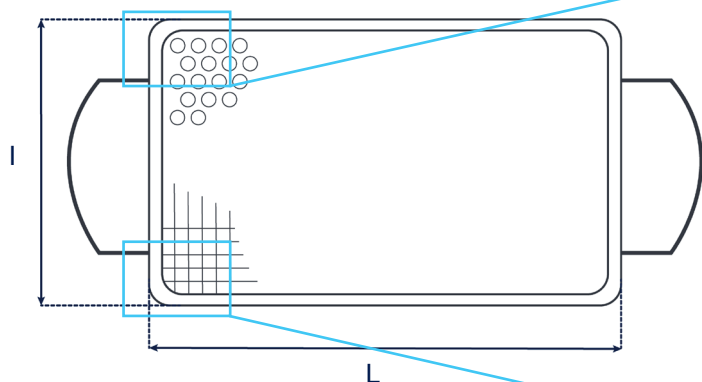

	100/120 Denta		150	180	200	300	500	900
N° de commande	1077166	1071801	1031243	1004275	1108458	1004271	1107675	1107641
Dim. int. du panier L/P/H (mm)	255/200/25	255/200/45	455/250/45	280/250/115	490/255/95	455/250/110	460/300/195	545/460/190
Dim. des mailles YxZ (mm)	9x1				11	7x1	11	
Poids de charge max. (kg)	6,0		7,0	8,0	4,0	10,0	20,0	30,0
Approprié pour								
• Elmasonic Easy	•	•		•		•		
• Elmasonic Med	•	•		•	•	•	•	•
• Elmasonic Select	•	•	•	•		•	•	•
• Elmasonic S	•	•	•	•		•	•	•
• Elmasonic P	•	•		•		•		
• Elmadry TD	•	•				•		

Les spécifications techniques servent de valeurs d'orientation et sont soumises à des tolérances dues à la production et à la fabrication. Un bon fonctionnement ne peut être garanti que lors de l'utilisation d'accessoires Elma d'origine.

Elmasonic Accessoires - Panier

Définition des mesures

Dimensions intérieures du panier L/P/H

Dimension des mailles

Y = Dimension des mailles; Z = Drahtdurchmesser

Y = Dimension des mailles; Z = Drahtdurchmesser