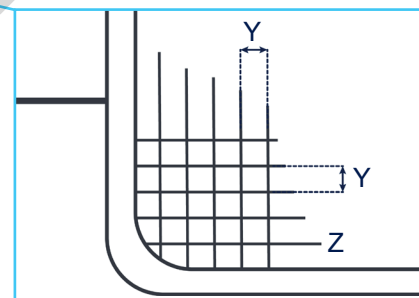

Elmasonic Accessoires - Panier

Définition des mesures

Dimensions intérieures du panier L/P/H

Dimension des mailles

Y = Dimension des mailles; Z = Drahtdurchmesser

Y = Dimension des mailles; Z = Drahtdurchmesser

Les illustrations sont à titre indicatif seulement et ne sont pas à l'échelle.

Les spécifications techniques servent de valeurs d'orientation et sont soumises à des tolérances dues à la production et à la fabrication. Un bon fonctionnement ne peut être garanti que lors de l'utilisation d'accessoires Elma d'origine.