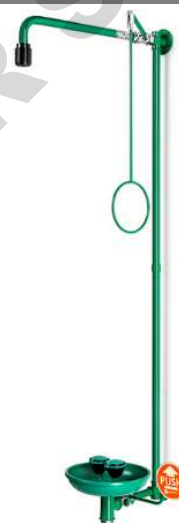

## FICHE TECHNIQUE

<b>Référence</b>	493518
<b>Désignation</b>	Combiné douche d'urgence ClassicLine, avec laveur d'yeux de sécurité

### Description :

Combiné douche d'urgence ClassicLine, avec laveur d'yeux de sécurité avec cuvette Peu encombrant par rapport à une installation individuelle. Cela permet ainsi d'installer un point de contact central pour les premiers secours. Grâce à la combinaison possible avec une douche oculaire à main ou une douchette manuelle, une personne blessée peut aussi se prendre en charge partiellement en cas de blessures légères, sans devoir utiliser simultanément la douche d'urgence corporelle.

### Caractéristiques techniques

- ✓ Matériel : Acier inoxydable, matière plastique
- ✓ Couleur : vert, noir
- ✓ Hauteur totale : 1625 mm
- ✓ Portée : 630 mm
- ✓ Hauteur d'installation : 810 mm
- ✓ Pression de service : de 1,5 à 3 bar
- ✓ Débit : 50 litres/min
- ✓ Raccord d'eau : F 3/4"