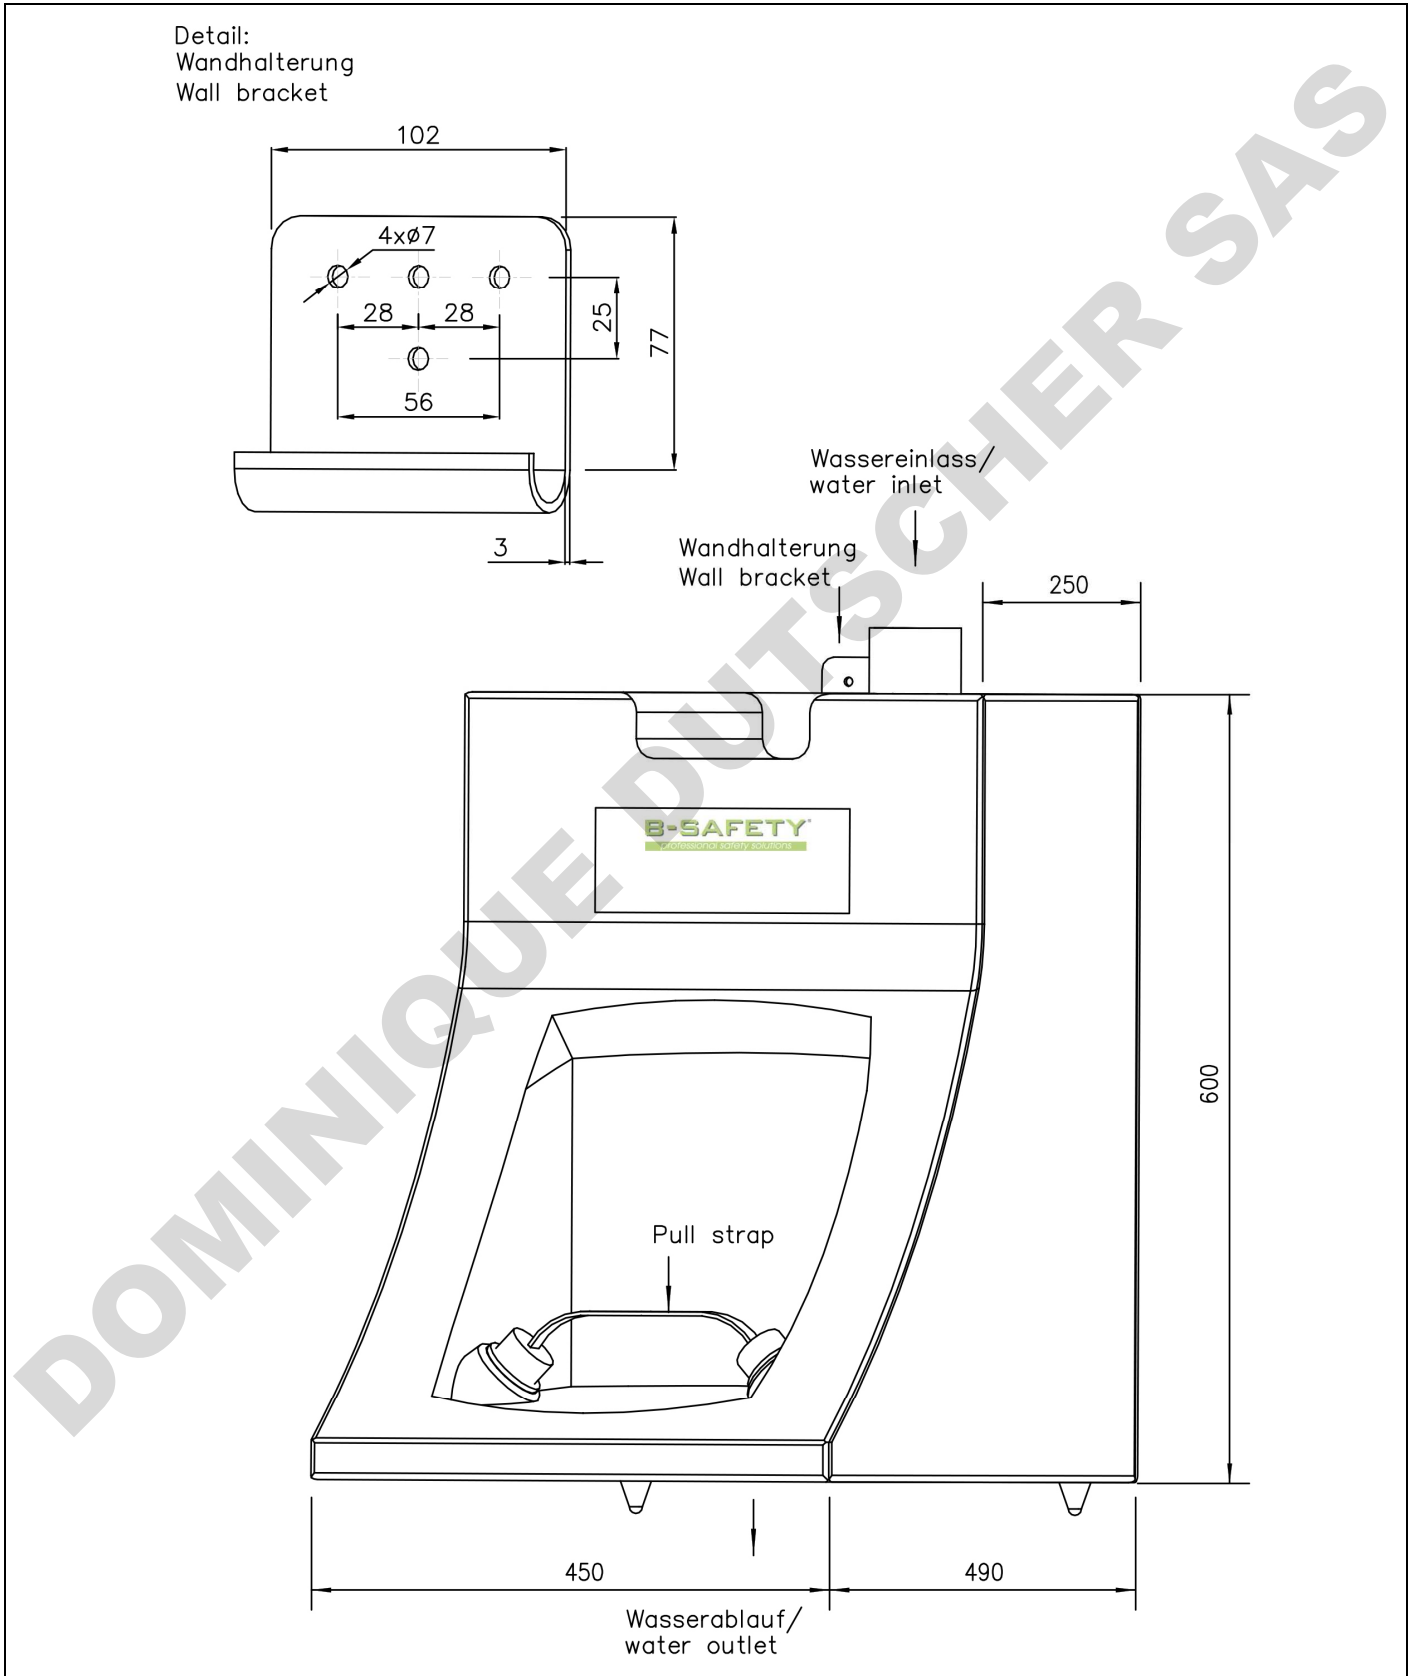

BR 952 005

Laveur d'yeux à réservoir ClassicLine, avec réservoir de 60 litres

### Description technique

Laveur d'yeux à réservoir, avec réservoir de 60 litres, pour montage au mur/sur table

- pour une application transportable et/ou lorsqu'aucun raccordement d'eau n'est disponible
- réservoir en matière plastique résistante aux substances chimiques, vert, avec une capacité de remplissage de 60 litres
- le réservoir suffit pour assurer une durée de rinçage ininterrompue d'env. 15 minutes
- entrée d'eau via le grand couvercle à visser, située sur le dessus du réservoir
- déclenchement par l'abaissement des bouchons de fermeture
- têtes d'aspersion basse pression à jet doux, qui alimentent les deux yeux en liquide de rinçage
- Panneau pour douchettes lave-yeux selon NF EN ISO 7010 et ASR A1.3, film PVC autocollant, dimensions 150 x 150 mm, largeur de détection 15 mètres

Dimensions (H x L x P) : 580 x 450 x 450 mm

- selon ANSI Z358.1-2014 et NF EN 15154-4:2009

Marque : B-SAFETY ou équivalent  
Numéro d'article : BR 952 005

### Caractéristiques techniques

Matériel :	Matière plastique PRV, résistante aux substances chimiques
Couleur :	vert
Dimensions (H x L) :	580 x 450 mm
Capacité du réservoir :	60 litres
Durée de rinçage :	env. 15 minutes
Remplissage de l'eau :	Couvercle à visser
Durée de conservation (eau seule) :	environ 1 semaine
Durée de conservation (avec additif anti-bactérien) :	environ 6 mois