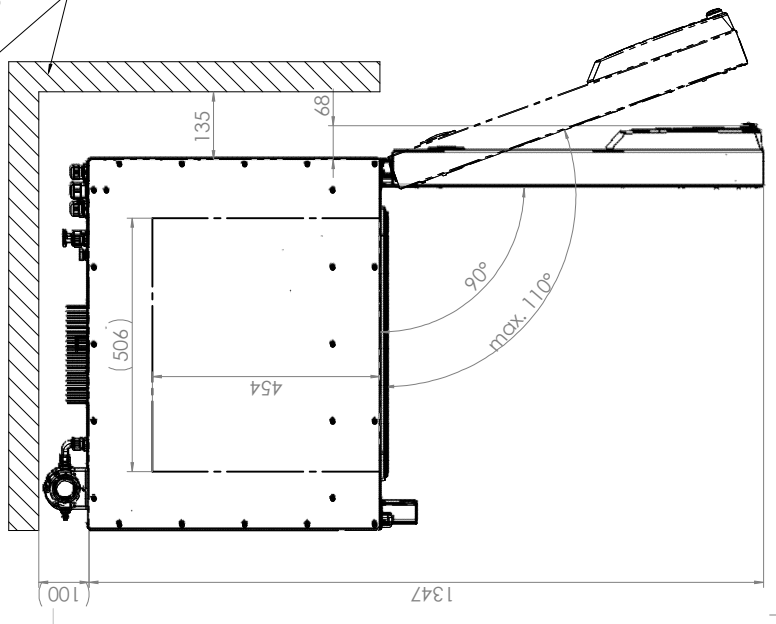

Z 1:7
Ansicht ohne Tür
view without door

Wand
wall

--- Innenkessel
inner chamber

Im Mittleren Ösch 5 78532 Tuttlungen	
Benennung: Title:	VDL 115
Bezeichnung: Description:	(230V) (E3)
Zeichnungsnummer: Drawing number:	9630-0011
Maßstab: Scale:	1:10
Maßstab: measuring unit:	mm
Norm: Standard:	DIN A3
Blatt: Sheet:	1 von 2