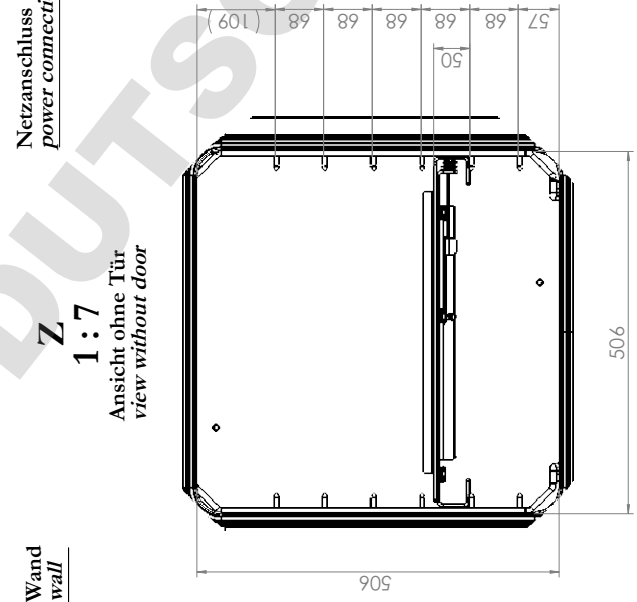

Z 1:7
Ansicht ohne Tür
view without door

Wand
wall

--- Innenkessel
inner chamber

Im Mittleren Ösch 5 78532 Tuttlungen	
Benennung: Title:	VDL 115
Bezeichnung: Description:	(230V) (E3)
Zeichnungsnummer: Drawing number:	9630-0011
Maßstab: Scale:	1:10
Maßstab: measuring unit:	mm
Norm: Standard:	DIN A3
Blatt: Sheet:	1 von 2