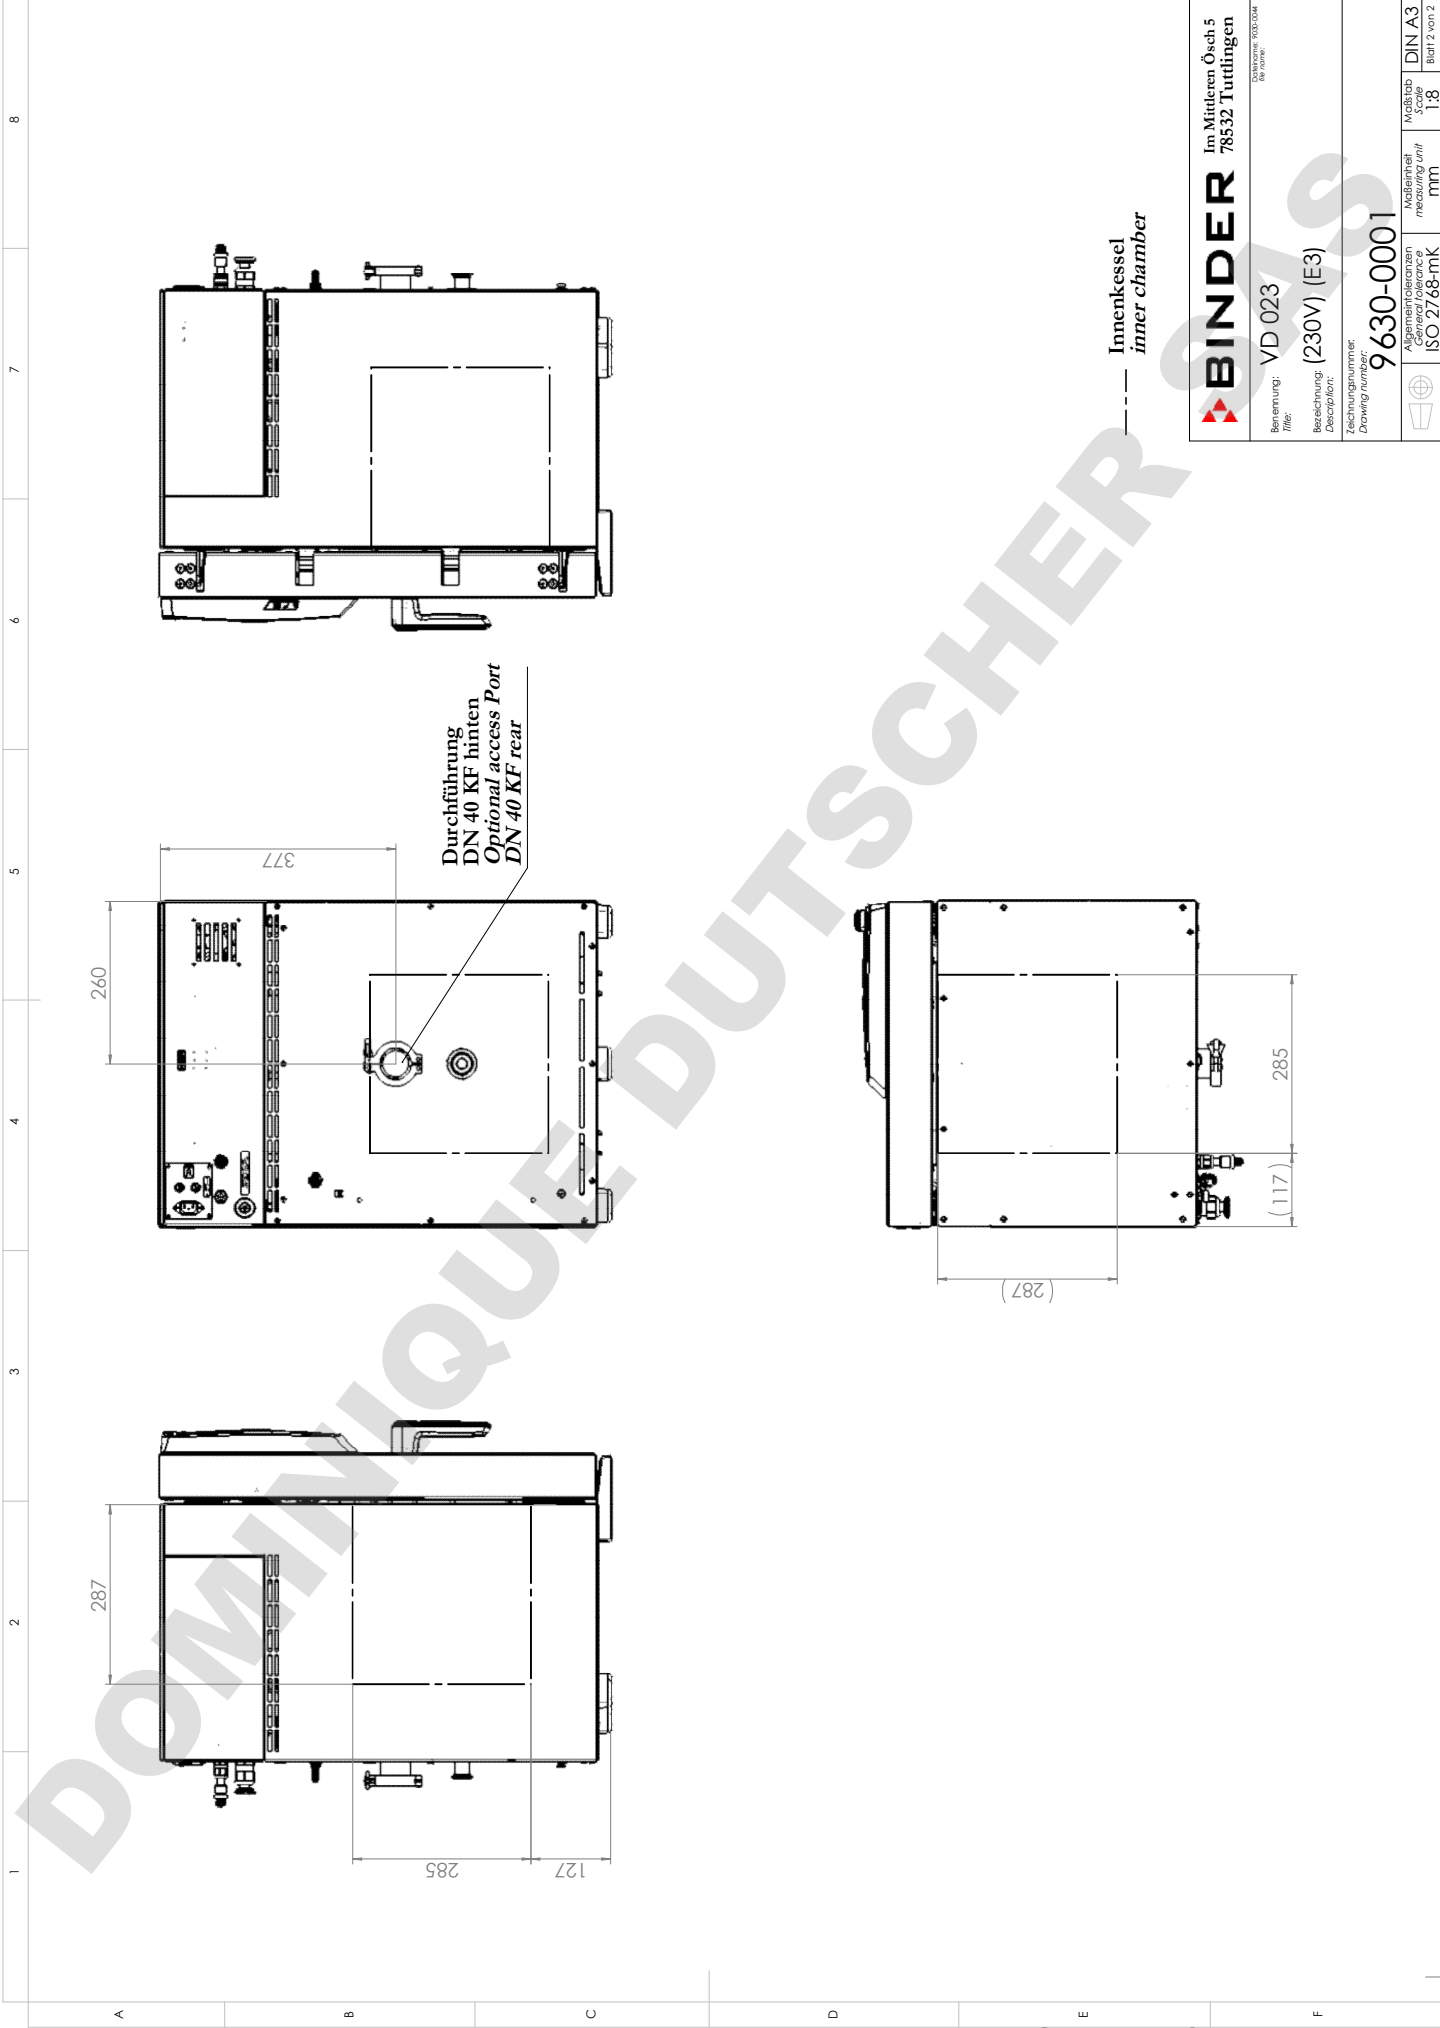

1 2 3 4 5 6 7 8

Y

Z

Z

Y

1:2 Netzanschluss  
power connection

1:15  
Innenkessel  
inner chamber

**BINDER**  
Im Mittleren Ösch 5  
78532 Tuttlungen  
www.binder-9630.com

Benennung: VD 023  
Titel:  
Bezeichnung: (230V) [E3]  
Beschreibung:  
Zeichnungsnummer:  
Drawing number: **9630-0001**

Maßstab  
Scale  
1:8  
DIN A3  
Bohr 1 von 2

Allgemeinabzeichen  
General tolerance  
ISO 2768-mk  
mm

<b>BINDER</b> Im Mittleren Ösch 5 78532 Tuttingen <small>www.binder-technik.com</small>	
Benennung: Title:	VD 023
Bezeichnung: Description:	(230V) (E3)
Zeichnungsnummer: Drawing number:	9 630-0001
Allgemeintoleranzen General tolerances ISO 2768-mk	Maßstab Scale 1:8
Blatt 2 von 2 DIN A3	