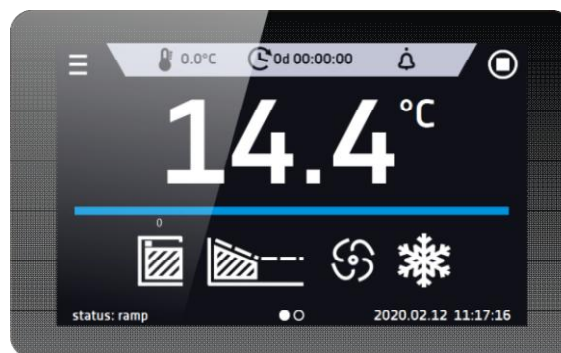

### Avantages du contrôleur SMART:

- Écran tactile 4,3", net, en couleur
- ports LAN et USB pour le transfert des données
- programmes de temps et de température multi-segments
- alarme visuelle et sonore
- mémoire interne pour les programmes et le stockage des données
- journal des événements
- manuel d'utilisation pour téléchargement direct
- changement vite des paramètres du programme
- barre d'alarme
- fonctionnant avec des gants