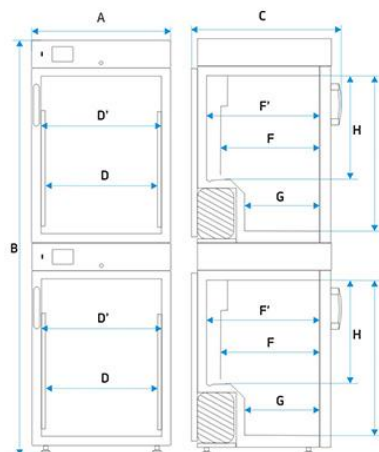

## CHAMBRE

Type de porte	pleine / vitrée ou double (option) /1/
<b>Intérieur</b>	
B Smart	aluminium
C Smart	acier inoxydable DIN 1.4016
CS Smart	acier inoxydable DIN 1.4016
P Smart	acier inoxydable DIN 1.4301
PS Smart	acier inoxydable DIN 1.4301
<b>logement</b>	
B Smart	tôle recouvert de poudre
C Smart	tôle recouvert de poudre
CS Smart	acier inoxydable poli
P Smart	tôle recouvert de poudre
PS Smart	acier inoxydable poli

### dimensions extérieures [mm] /1/

largeur A	620
hauteur B	1720
profondeur C	650

### dimensions intérieures [mm]

largeur D	480
largeur D'	520
hauteur E	660
profondeur F	420
profondeur F'	480
profondeur G	320
hauteur H	440

étagères (standard / max)	3   4 / 3   4
Charge max par étagère [kg] /2/	10
Charge max par appareil	30 / 30
poids [kg]	109