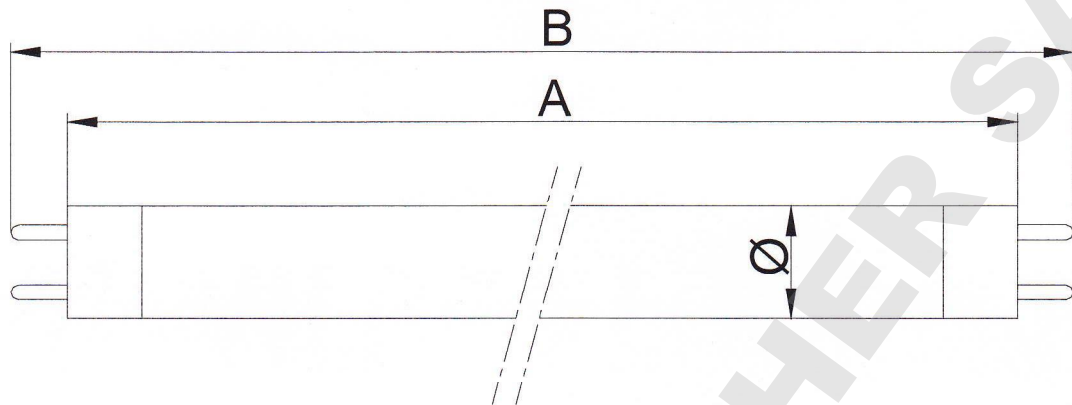

TUBES OVERALL SIZE

TUBES END

Type G5

Type G13

Type of Tube	A mm (max.)	B mm (max.)	Ø mm (max.)	End Tubes
4 W	135.9	149.9	16	G5
6 W	212.1	226.1	16	G5
8 W	288.3	302.3	16	G5
15 W	437.4	451.4	26 or 33	G13
20 W	589.8	603.8	26 or 33	G13
30 W	894.6	908.6	26 or 33	G13
40 W	1199.4	1213.4	26 or 33	G13