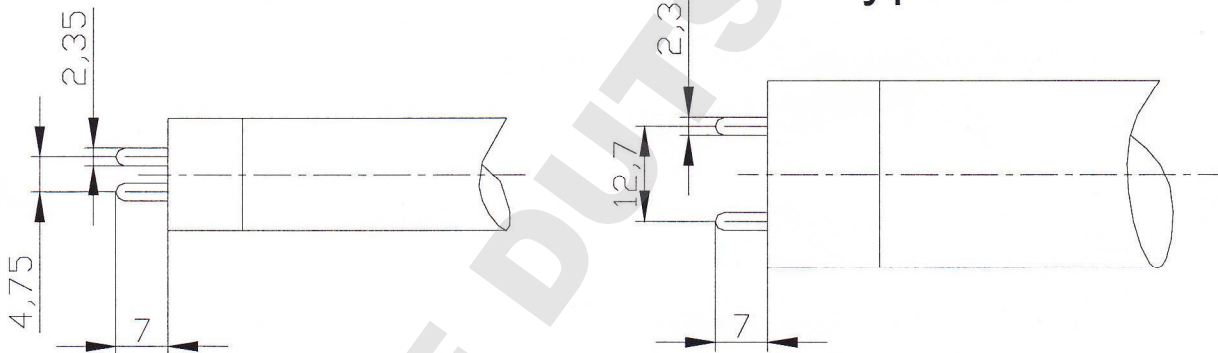

TUBES OVERALL SIZE

TUBES END

Type G5

Type G13

Type of Tube	A mm (max.)	B mm (max.)	Ø mm (max.)	End Tubes
4 W	135.9	149.9	16	G5
6 W	212.1	226.1	16	G5
8 W	288.3	302.3	16	G5
15 W	437.4	451.4	26 or 33	G13
20 W	589.8	603.8	26 or 33	G13
30 W	894.6	908.6	26 or 33	G13
40 W	1199.4	1213.4	26 or 33	G13