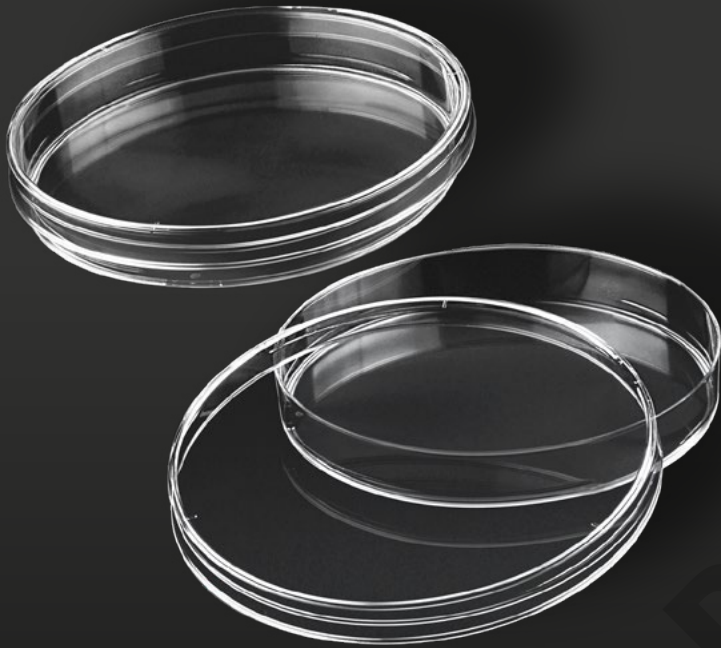

PETRI DISHES

Placas de petri / Boîtes de petri / Piastre di petri

PETRI DISH TRIPLE VENTS

placa de petri con tres vientos / boîte de petri avec trois ergots / piastra di petri tripla ventilazione

MAXIMUM TRANSPARENCY

máxima transparencia / transparence maximale / massima trasparenza

PERFECT PLANARITY

planaridad perfecta / parfaite planéité / planarità perfetta

POLYSTYRENE

poliestireno / polystyrène / polistirolo

	CODE	TYPE	STERILITY	PACKAGING
	29042	ø 90 mm, H 14,2 mm	PRODUCED IN CLEANROOM ISO 6 producido en cleanroom ISO 6 / produit en cleanroom ISO 6 / prodotta in camera bianca ISO 6	BAG OF 20 PIECES bolsa de 20 piezas / en sachet de 20 pièces / in sacchetto da 20 pezzi
	29082	ø 90 mm, H 14,2 mm	STERILE estéril / stérile / sterile	BAG OF 20 PIECES bolsa de 20 piezas / en sachet de 20 pièces / in sacchetto da 20 pezzi
	29052	ø 90 mm, H 16,2 mm	PRODUCED IN CLEANROOM ISO 6 producido en cleanroom ISO 6 / produit en cleanroom ISO 6 / prodotta in camera bianca ISO 6	BAG OF 20 PIECES bolsa de 20 piezas / en sachet de 20 pièces / in sacchetto da 20 pezzi
	29062	ø 90 mm, H 16,2 mm	STERILE estéril / stérile / sterile	BAG OF 20 PIECES bolsa de 20 piezas / en sachet de 20 pièces / in sacchetto da 20 pezzi