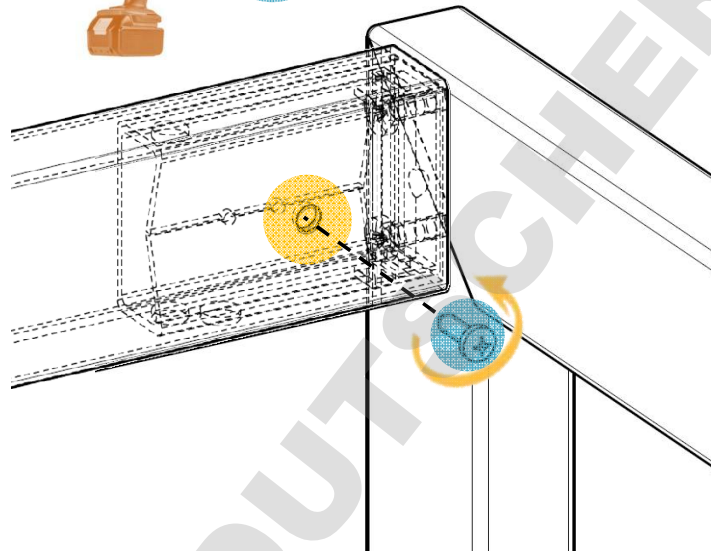

DE MONTAGEANLEITUNG
EN ASSEMBLY INSTRUCTION
FR INSTRUCTIONS DE MONTAGE
ES INSTRUCCIONES DE MONTAJE
NL MONTAGE INSTRUCTIES
PL INSTRUKCJE MONTAZU

2-505
Beistelltische A-Gestell

DOMINIC GLEISER SAS

3.1

4,8 x 19