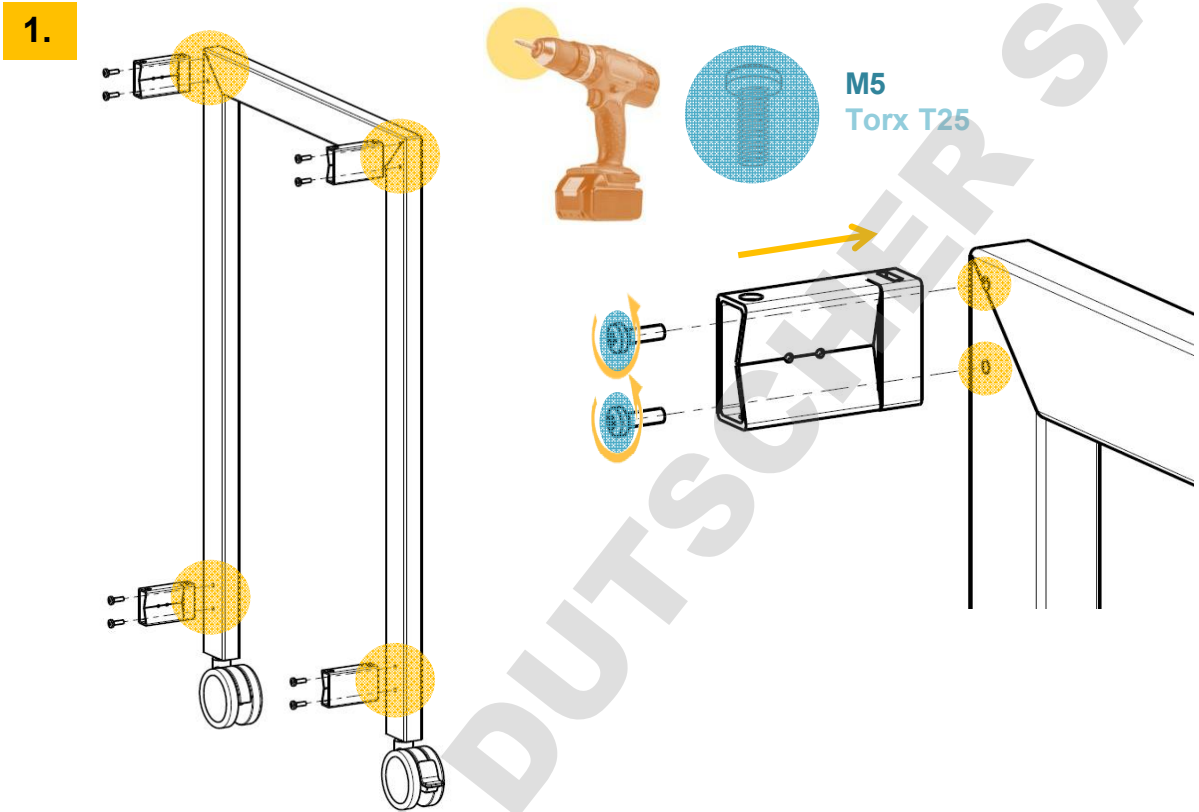

DE MONTAGEANLEITUNG
EN ASSEMBLY INSTRUCTION
FR INSTRUCTIONS DE MONTAGE
ES INSTRUCCIONES DE MONTAJE
NL MONTAGE INSTRUCTIES
PL INSTRUKCJE MONTAZU

2-505
Beistelltische A-Gestell

DOMINIC GLEISER SAS

3.1

4,8 x 19