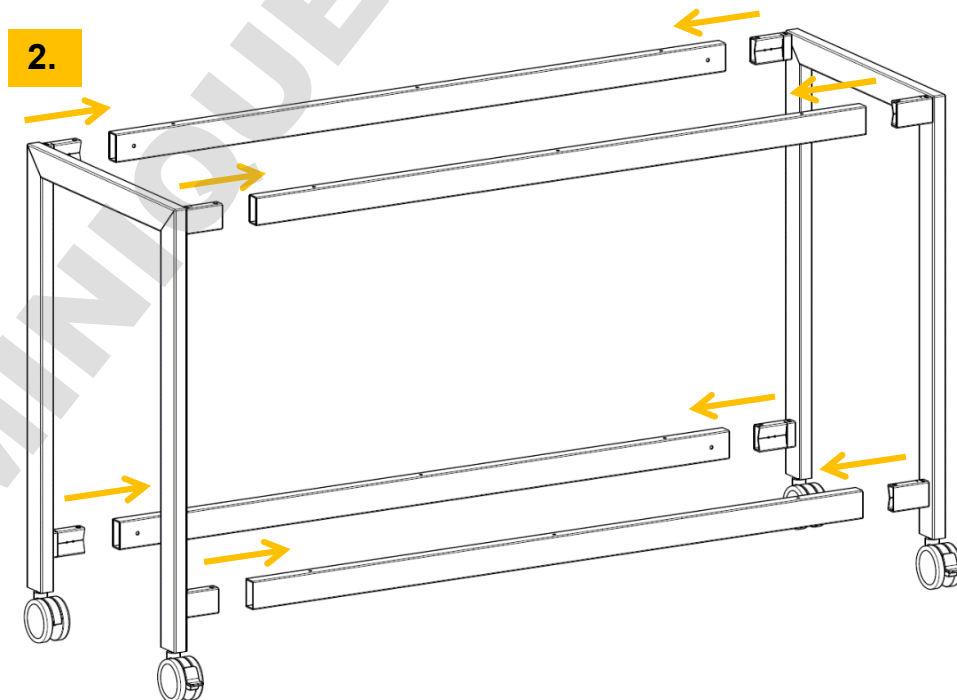

DE MONTAGEANLEITUNG
EN ASSEMBLY INSTRUCTION
FR INSTRUCTIONS DE MONTAGE
ES INSTRUCCIONES DE MONTAJE
NL MONTAGE INSTRUCTIES
PL INSTRUKCJE MONTAZU

2-505
Beistelltische A-Gestell

DOMINIC GLEISER SAS

3.1

4,8 x 19