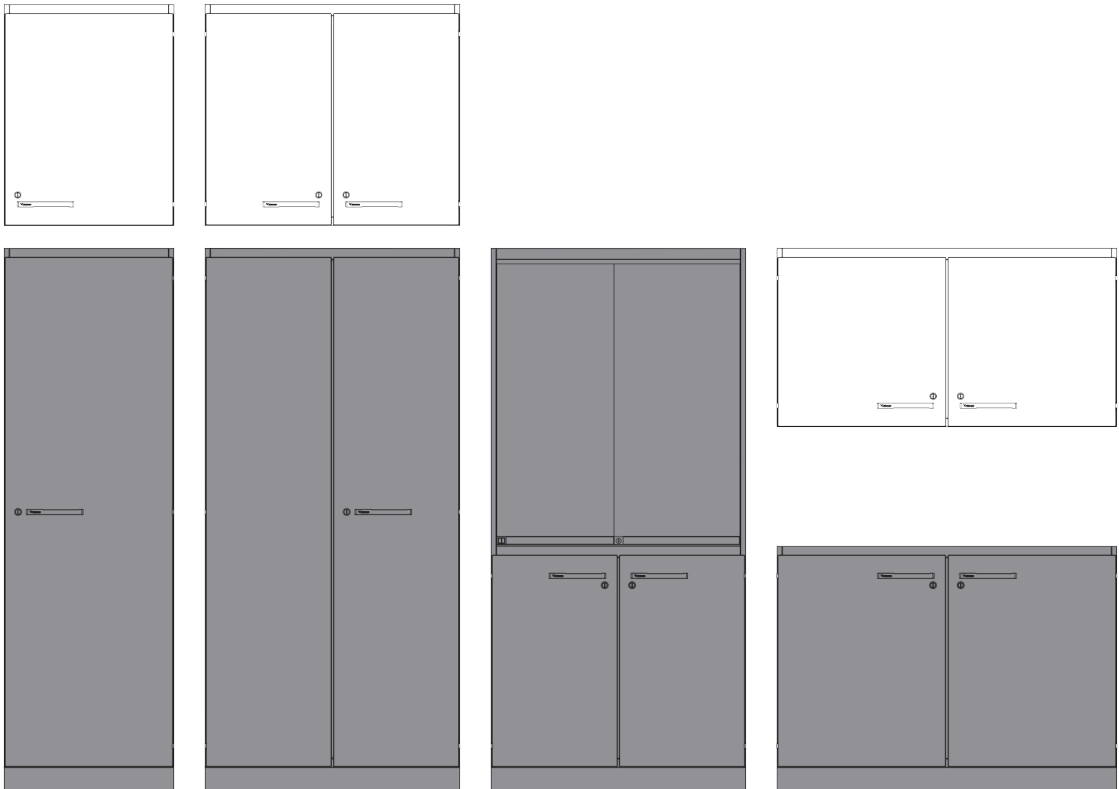

DE - MONTAGEANLEITUNG
EN - ASSEMBLY INSTRUCTIONS
FR - INSTRUCTIONS DE MONTAGE
ES - INSTRUCCIONES DE MONTAJE
NL - MONTAGE INSTRUCTIES
PL - INSTRUKCJE MONTAZU

4-345-02 T10-00F

Torx T20