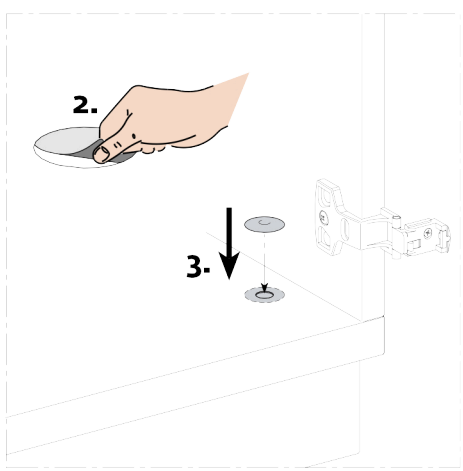

DE - MONTAGEANLEITUNG
EN - ASSEMBLY INSTRUCTIONS
FR - INSTRUCTIONS DE MONTAGE
ES - INSTRUCCIONES DE MONTAJE
NL - MONTAGE INSTRUCTIES
PL - INSTRUKCJE MONTAZU

4-345-02 T10-00F

DOMINIQUE DUTSCHER SAS

Torx T20