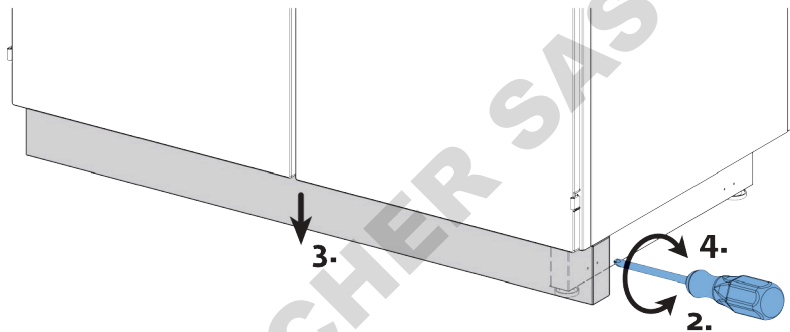

DE - MONTAGEANLEITUNG
EN - ASSEMBLY INSTRUCTIONS
FR - INSTRUCTIONS DE MONTAGE
ES - INSTRUCCIONES DE MONTAJE
NL - MONTAGE INSTRUCTIES
PL - INSTRUKCJE MONTAZU

4-345-02 T10-00F

DOMINIQUE DUTSCHER SAS

Torx T20