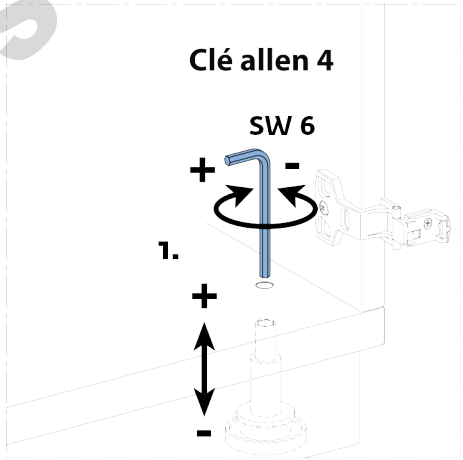

DE - MONTAGEANLEITUNG
EN - ASSEMBLY INSTRUCTIONS
FR - INSTRUCTIONS DE MONTAGE
ES - INSTRUCCIONES DE MONTAJE
NL - MONTAGE INSTRUCTIES
PL - INSTRUKCJE MONTAZU

4-345-02 T10-00F

DOMINIQUE DUTSCHER SAS

Torx T20