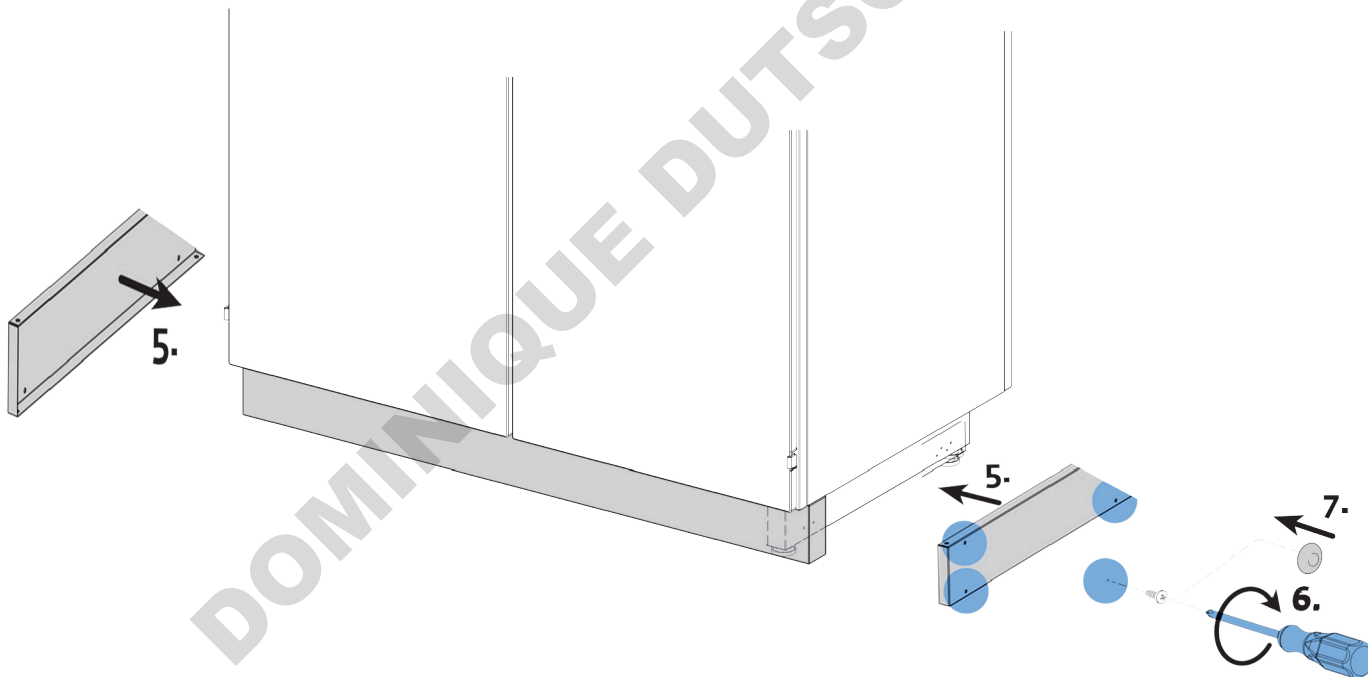

DE - MONTAGEANLEITUNG
EN - ASSEMBLY INSTRUCTIONS
FR - INSTRUCTIONS DE MONTAGE
ES - INSTRUCCIONES DE MONTAJE
NL - MONTAGE INSTRUCTIES
PL - INSTRUKCJE MONTAZU

4-345-02 T10-00F

DOMINIQUE DUTSCHER SAS

Torx T20