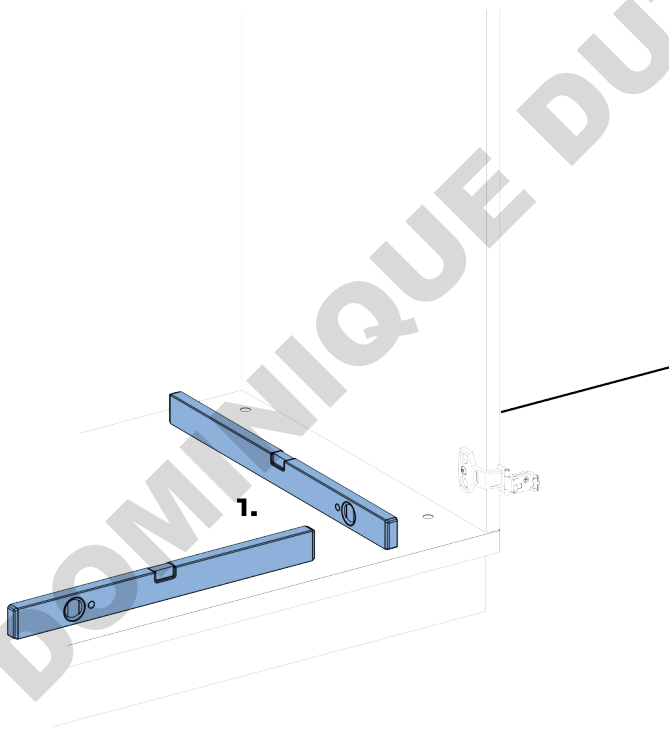

DE - MONTAGEANLEITUNG
EN - ASSEMBLY INSTRUCTIONS
FR - INSTRUCTIONS DE MONTAGE
ES - INSTRUCCIONES DE MONTAJE
NL - MONTAGE INSTRUCTIES
PL - INSTRUKCJE MONTAZU

4-345-02 T10-00F

DOMINIQUE DUTSCHER SAS

Torx T20