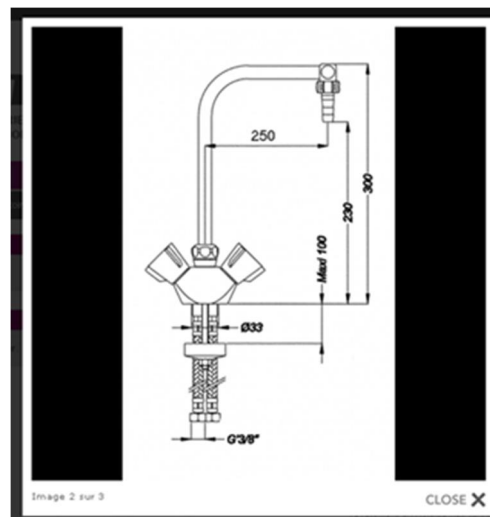

FICHE TECHNIQUE

Référence	374361
Désignation	Robinet

Description :

- ✓ Robinet sur table
- ✓ Col de cygne à 250
- ✓ Monotrou
- ✓ Mélangeur eau chaude et froide
- ✓ Filetage G"3/8"
- ✓ Diamètre tuyau: 33 mm
- ✓ Hauteur base à sortie d'eau: 230 mm
- ✓ Hauteur complète à partir de la base: 300 mm
- ✓ Distance entre tuyau et sortie d'eau: 250 mm

Unité de vente :

1 Robinet